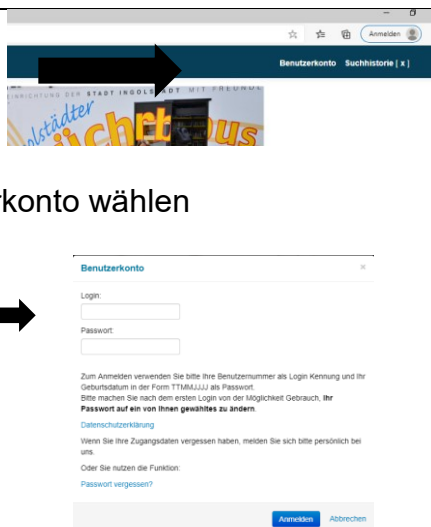

Der neue Medienkatalog für Klassensätze, Themenkisten, Geräte, usw.

Klassensätze bzw. Themenkisten können folgendermaßen bestellt werden:

Bitte wählen Sie den jeweiligen Klassensatz bzw. die Themenkiste aus. Die gewünschten Medien können Sie in einer Liste speichern und dann per E-Mail an schulmedienzentrale@ingolstadt.de senden. Bitte teilen Sie uns neben Ihrem Namen, dem Schulnamen und dem Abholdatum mit, wie viele Exemplare der jeweiligen Lektüre Sie bestellen wollen.

Sie können gerne auch weiterhin telefonisch bestellen unter: 0841/305-3840 oder per E-Mail unter: schulmedienzentrale@ingolstadt.de

1. Möglichkeit: ohne Anmeldung

 <p>Startseite der Schulmedienzentrale: www.smz.ingolstadt.de Medienkatalog Klassensätze, Themen, Geräte anklicken</p>	 <p>Für Lehrkräfte anklicken</p>
 <p>Gewünschten Bereich auswählen: z.B. Klassenlektüre 5.+6. Klasse</p>	 <p>Verfügbarkeit anschauen</p>
<p>Letzter Schritt: eMail an Schulmedienzentrale: schulmedienzentrale@ingolstadt.de</p> <p>< Schule > <Vorname + Name > des Lehrers < Buchtitel + Anzahl der Exemplare > < Abholdatum ></p>	

2. Möglichkeit: mit Anmeldung

Anmeldedaten können unter schulmedienzentrale@ingolstadt.de angefordert werden.

Startseite der Schulmedienzentrale:
www.smz.ingolstadt.de

Benutzerkonto wählen

Benutzerkonto: Ihre Benutzerdaten der Stadtbücherei Ingolstadt oder bei schulmedienzentrale@ingolstadt.de anfordern