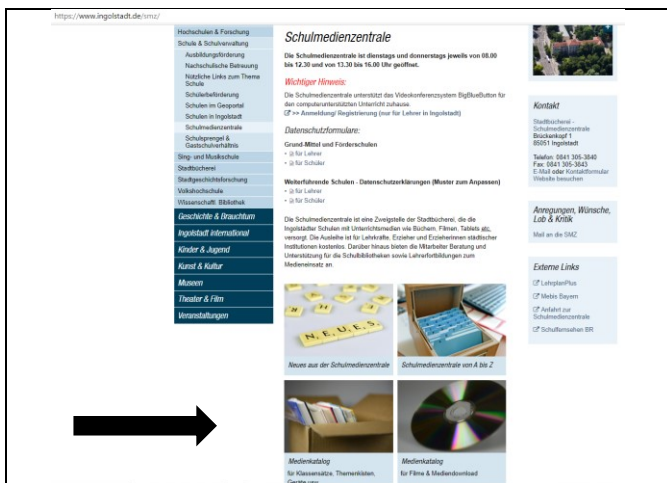

Der neue Medienkatalog für Klassensätze, Themenkisten, Geräte, usw.

Klassensätze bzw. Themenkisten können folgendermaßen bestellt werden:

Bitte wählen Sie den jeweiligen Klassensatz bzw. die Themenkiste aus. Die gewünschten Medien können Sie in einer Liste speichern und dann per E-Mail an schulmedienzentrale@ingolstadt.de senden. Bitte teilen Sie uns neben Ihrem Namen, dem Schulnamen und dem Abholdatum mit, wie viele Exemplare der jeweiligen Lektüre Sie bestellen wollen.

Sie können gerne auch weiterhin telefonisch bestellen unter: 0841/305-3840 oder per E-Mail unter: schulmedienzentrale@ingolstadt.de

1. Möglichkeit: ohne Anmeldung

 <p>Startseite der Schulmedienzentrale: www.smz.ingolstadt.de Medienkatalog Klassensätze, Themen, Geräte anklicken</p>	 <p>Für Lehrkräfte anklicken</p>
 <p>Gewünschten Bereich auswählen: z.B. Klassenlektüre 5.+6. Klasse</p>	 <p>Verfügbarkeit anschauen</p>
<p>Letzter Schritt: eMail an Schulmedienzentrale: schulmedienzentrale@ingolstadt.de</p> <p>< Schule > <Vorname + Name > des Lehrers < Buchtitel + Anzahl der Exemplare > < Abholdatum ></p>	

2. Möglichkeit: mit Anmeldung

Anmeldedaten können unter schulmedienzentrale@ingolstadt.de angefordert werden.

Startseite der Schulmedienzentrale:
www.smz.ingolstadt.de

Benutzerkonto wählen

Benutzerkonto: Ihre Benutzerdaten der Stadtbücherei Ingolstadt oder bei schulmedienzentrale@ingolstadt.de anfordern