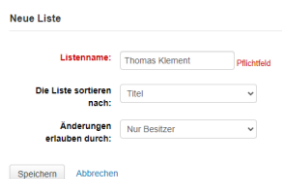

2. Möglichkeit: mit Anmeldung

Anmeldedaten können unter schulmedienzentrale@ingolstadt.de angefordert werden.

Startseite der Schulmedienzentrale:
www.smz.ingolstadt.de

Benutzerkonto wählen

Benutzerkonto: Ihre Benutzerdaten der Stadtbücherei Ingolstadt oder bei schulmedienzentrale@ingolstadt.de anfordern

Listen

Neue Liste erstellen

Listenname ist Pflichtfeld

Gehen Sie jetzt auf Suche

Für Lehrkräfte anklicken

Gewünschten Bereich auswählen:
 z.B. Klassenlektüre 5.+6. Klasse

z.B. Emil und die Detektive

- Verfügbarkeit anschauen
- In Listen speichern