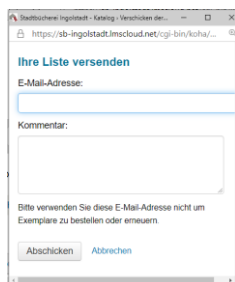

Letzter Schritt:

eMail an Schulmedienzentrale:
schulmedienzentrale@ingolstadt.de

< Schule >
<Vorname + Name > des Lehrers
< Buchtitel + Anzahl der Exemplare >
< Abholdatum >