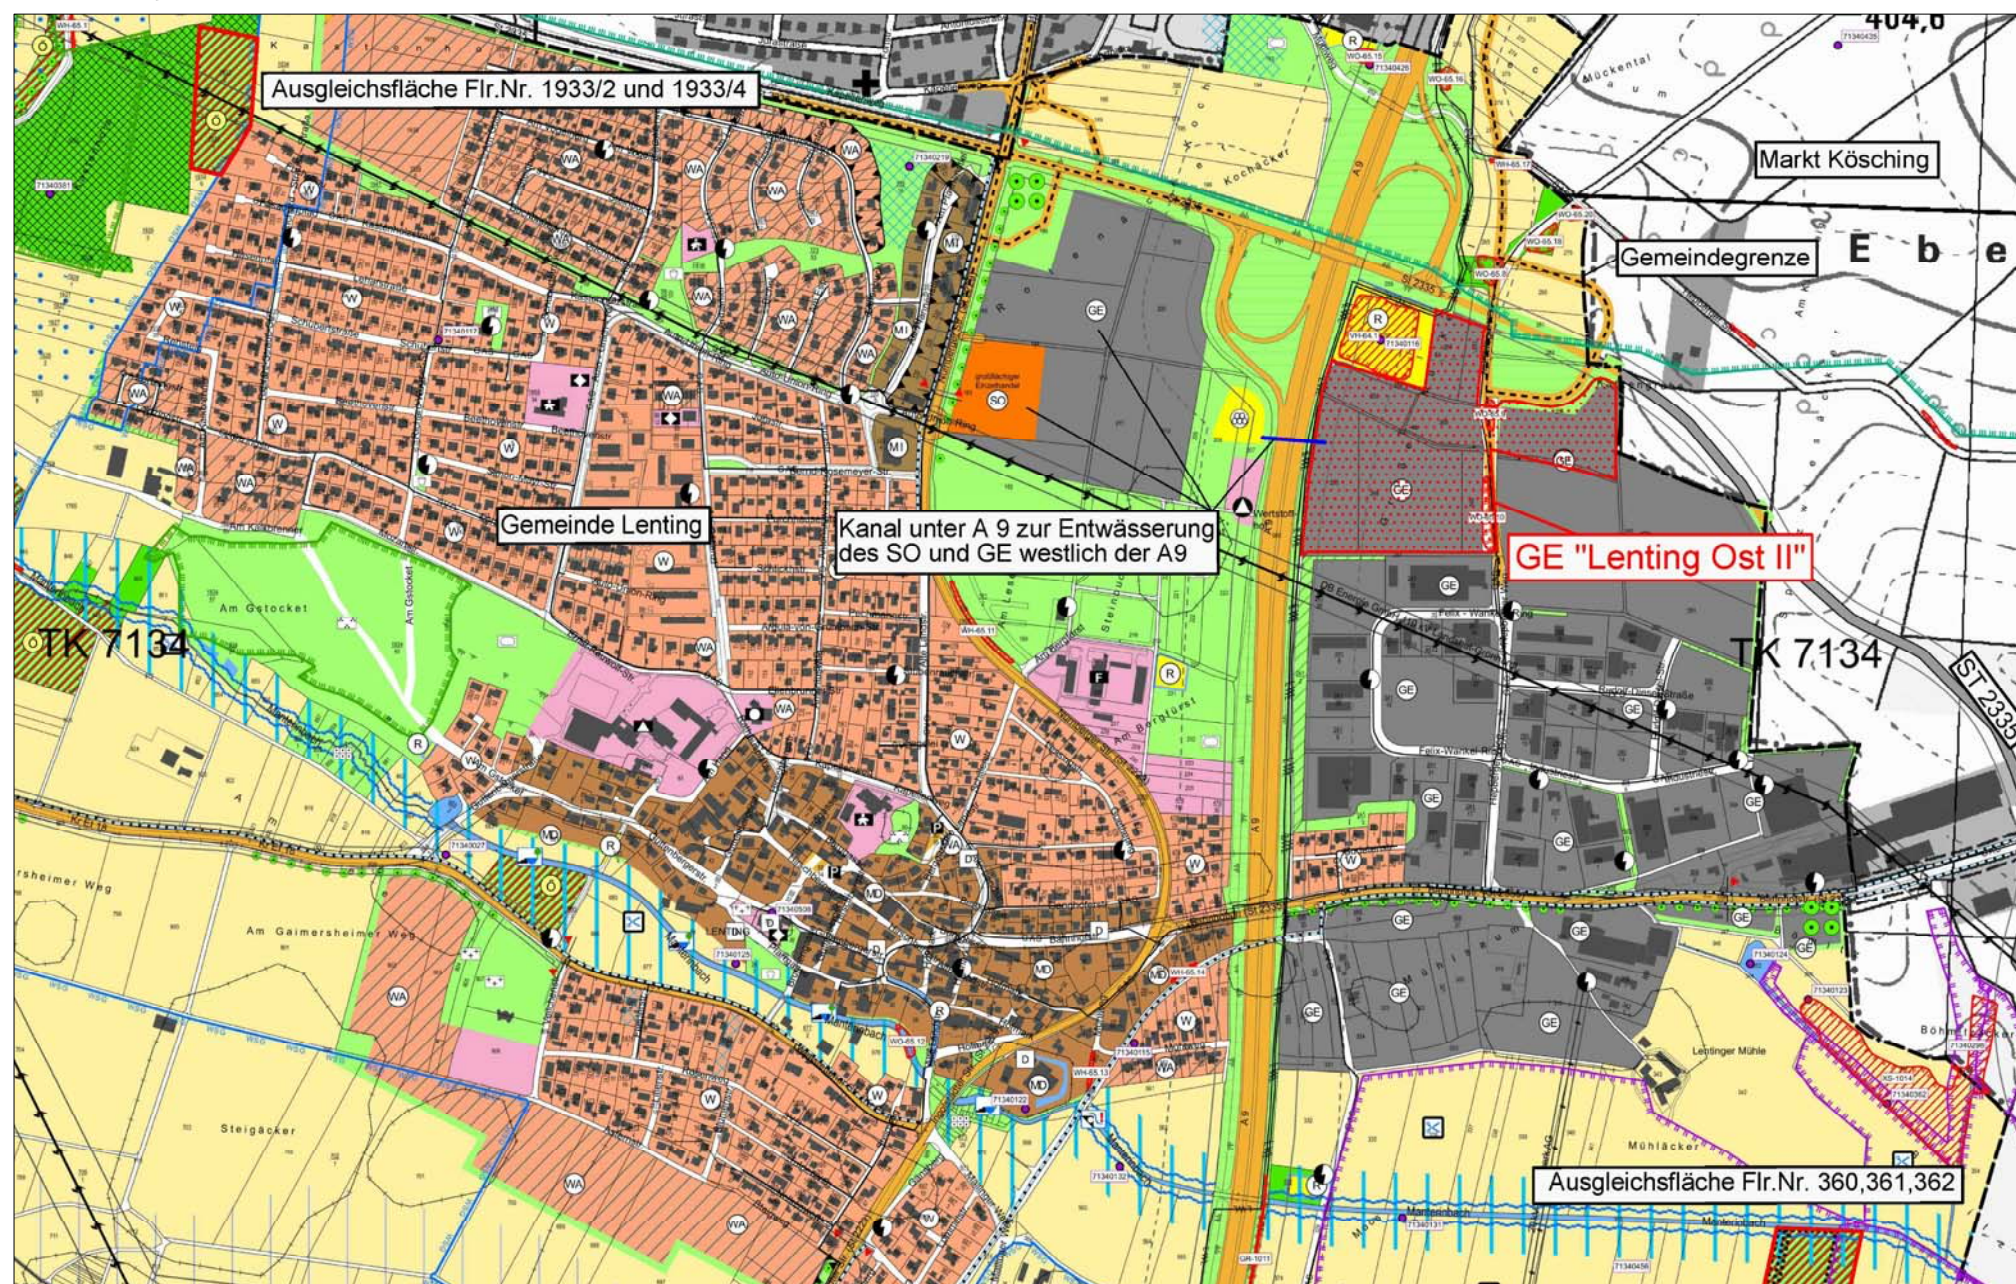

Anlage

Gemeinde Lenting
Übersichtskarte / Auszug aus FNP
ohne Maßstab

Gemeinde Lenting
Bebauungs- und Grünordnungsplan
Gewerbegebiet Lenting Ost II - Entwurf- November 2016

--- Umgriff Vorentwurf September 2015
- - - Umgriff Entwurf November 2016

ohne Maßstab