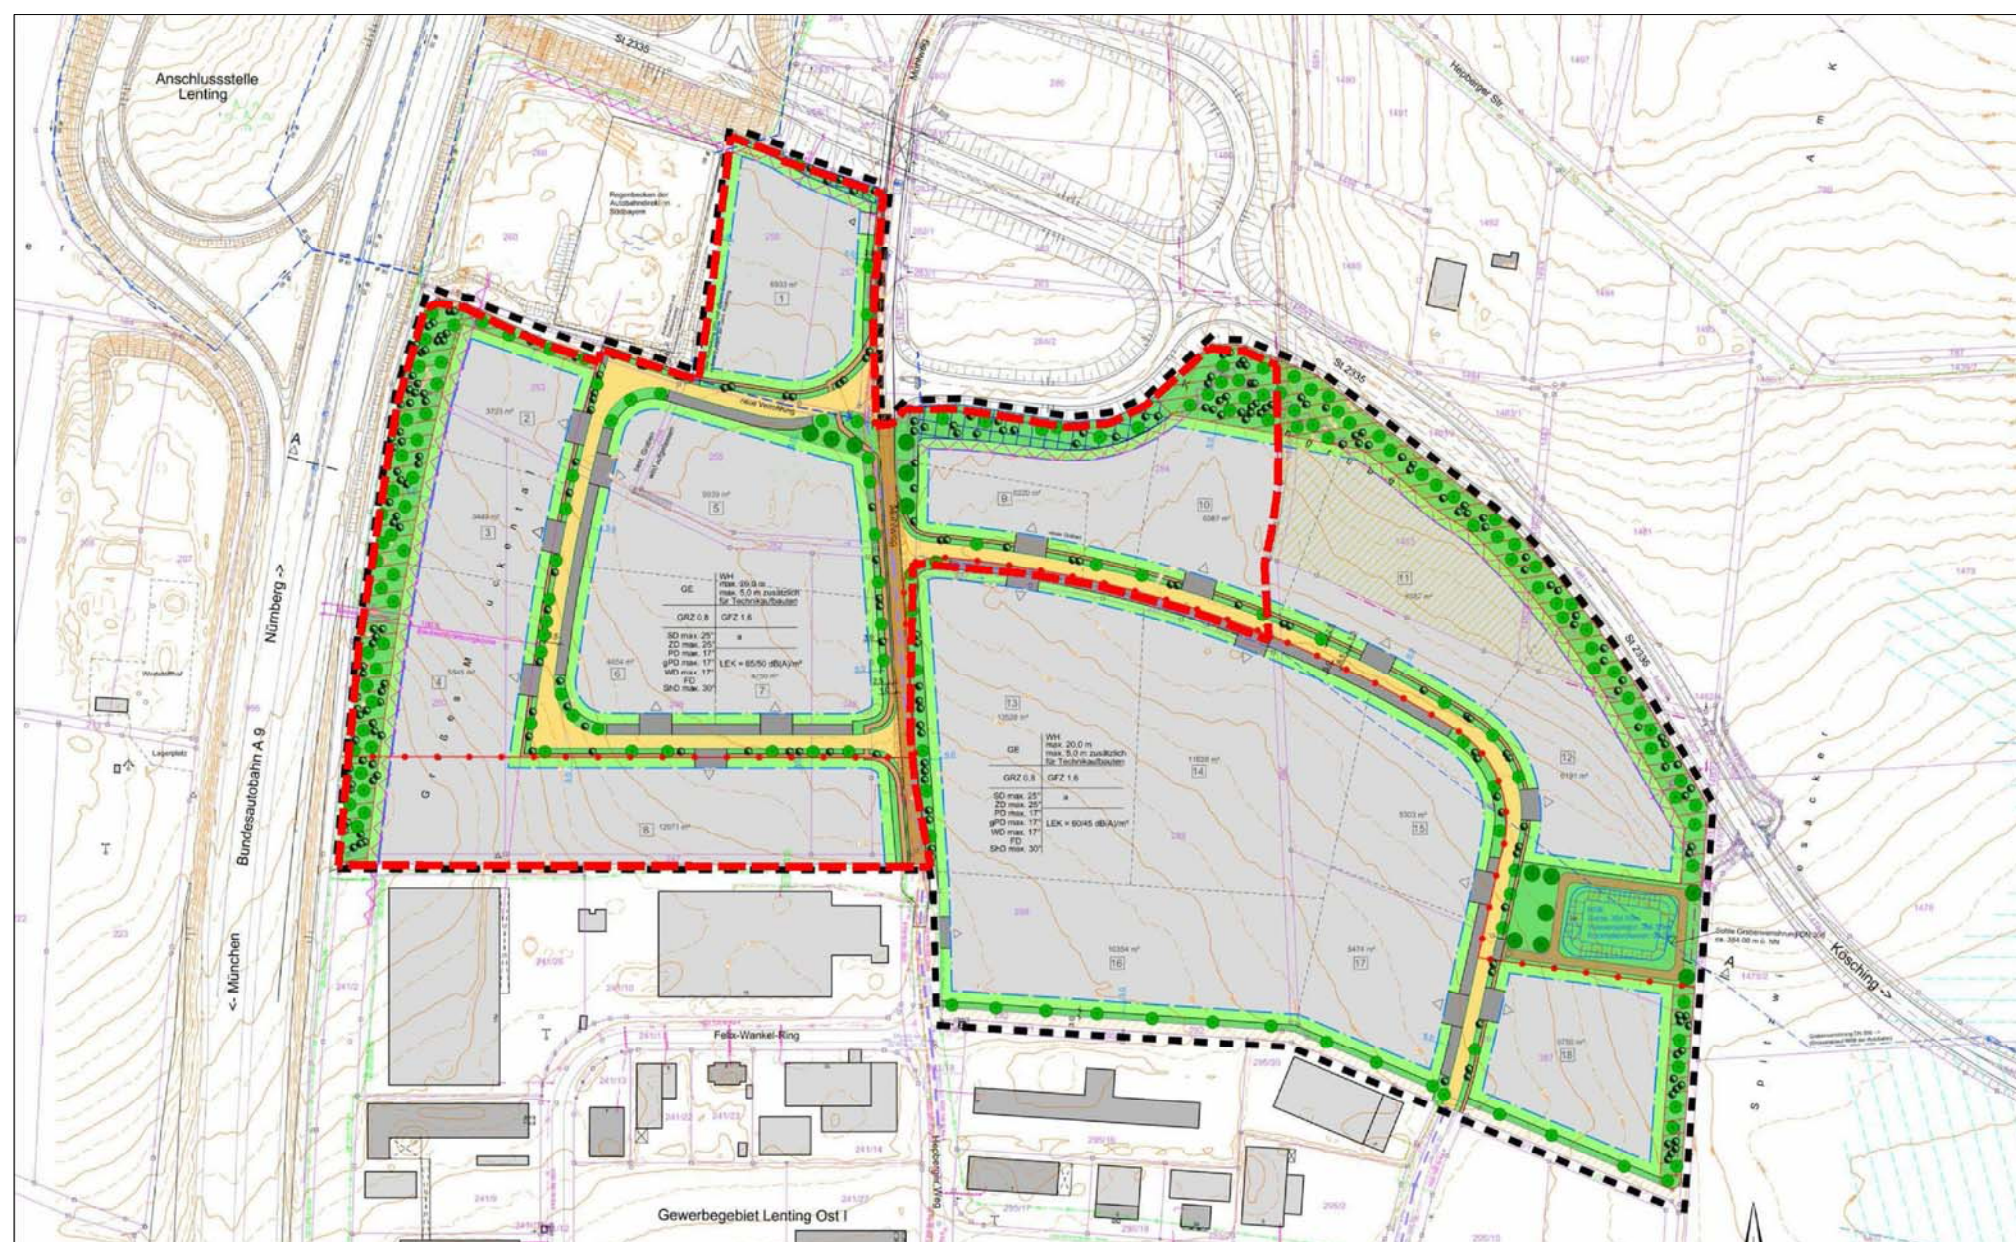

Anlage

Gemeinde Lenting
Übersichtskarte / Auszug aus FNP
ohne Maßstab

Gemeinde Lenting
Bebauungs- und Grünordnungsplan
Gewerbegebiet Lenting Ost II - Entwurf- November 2016

--- Umgriff Vorentwurf September 2015
- - - Umgriff Entwurf November 2016

ohne Maßstab