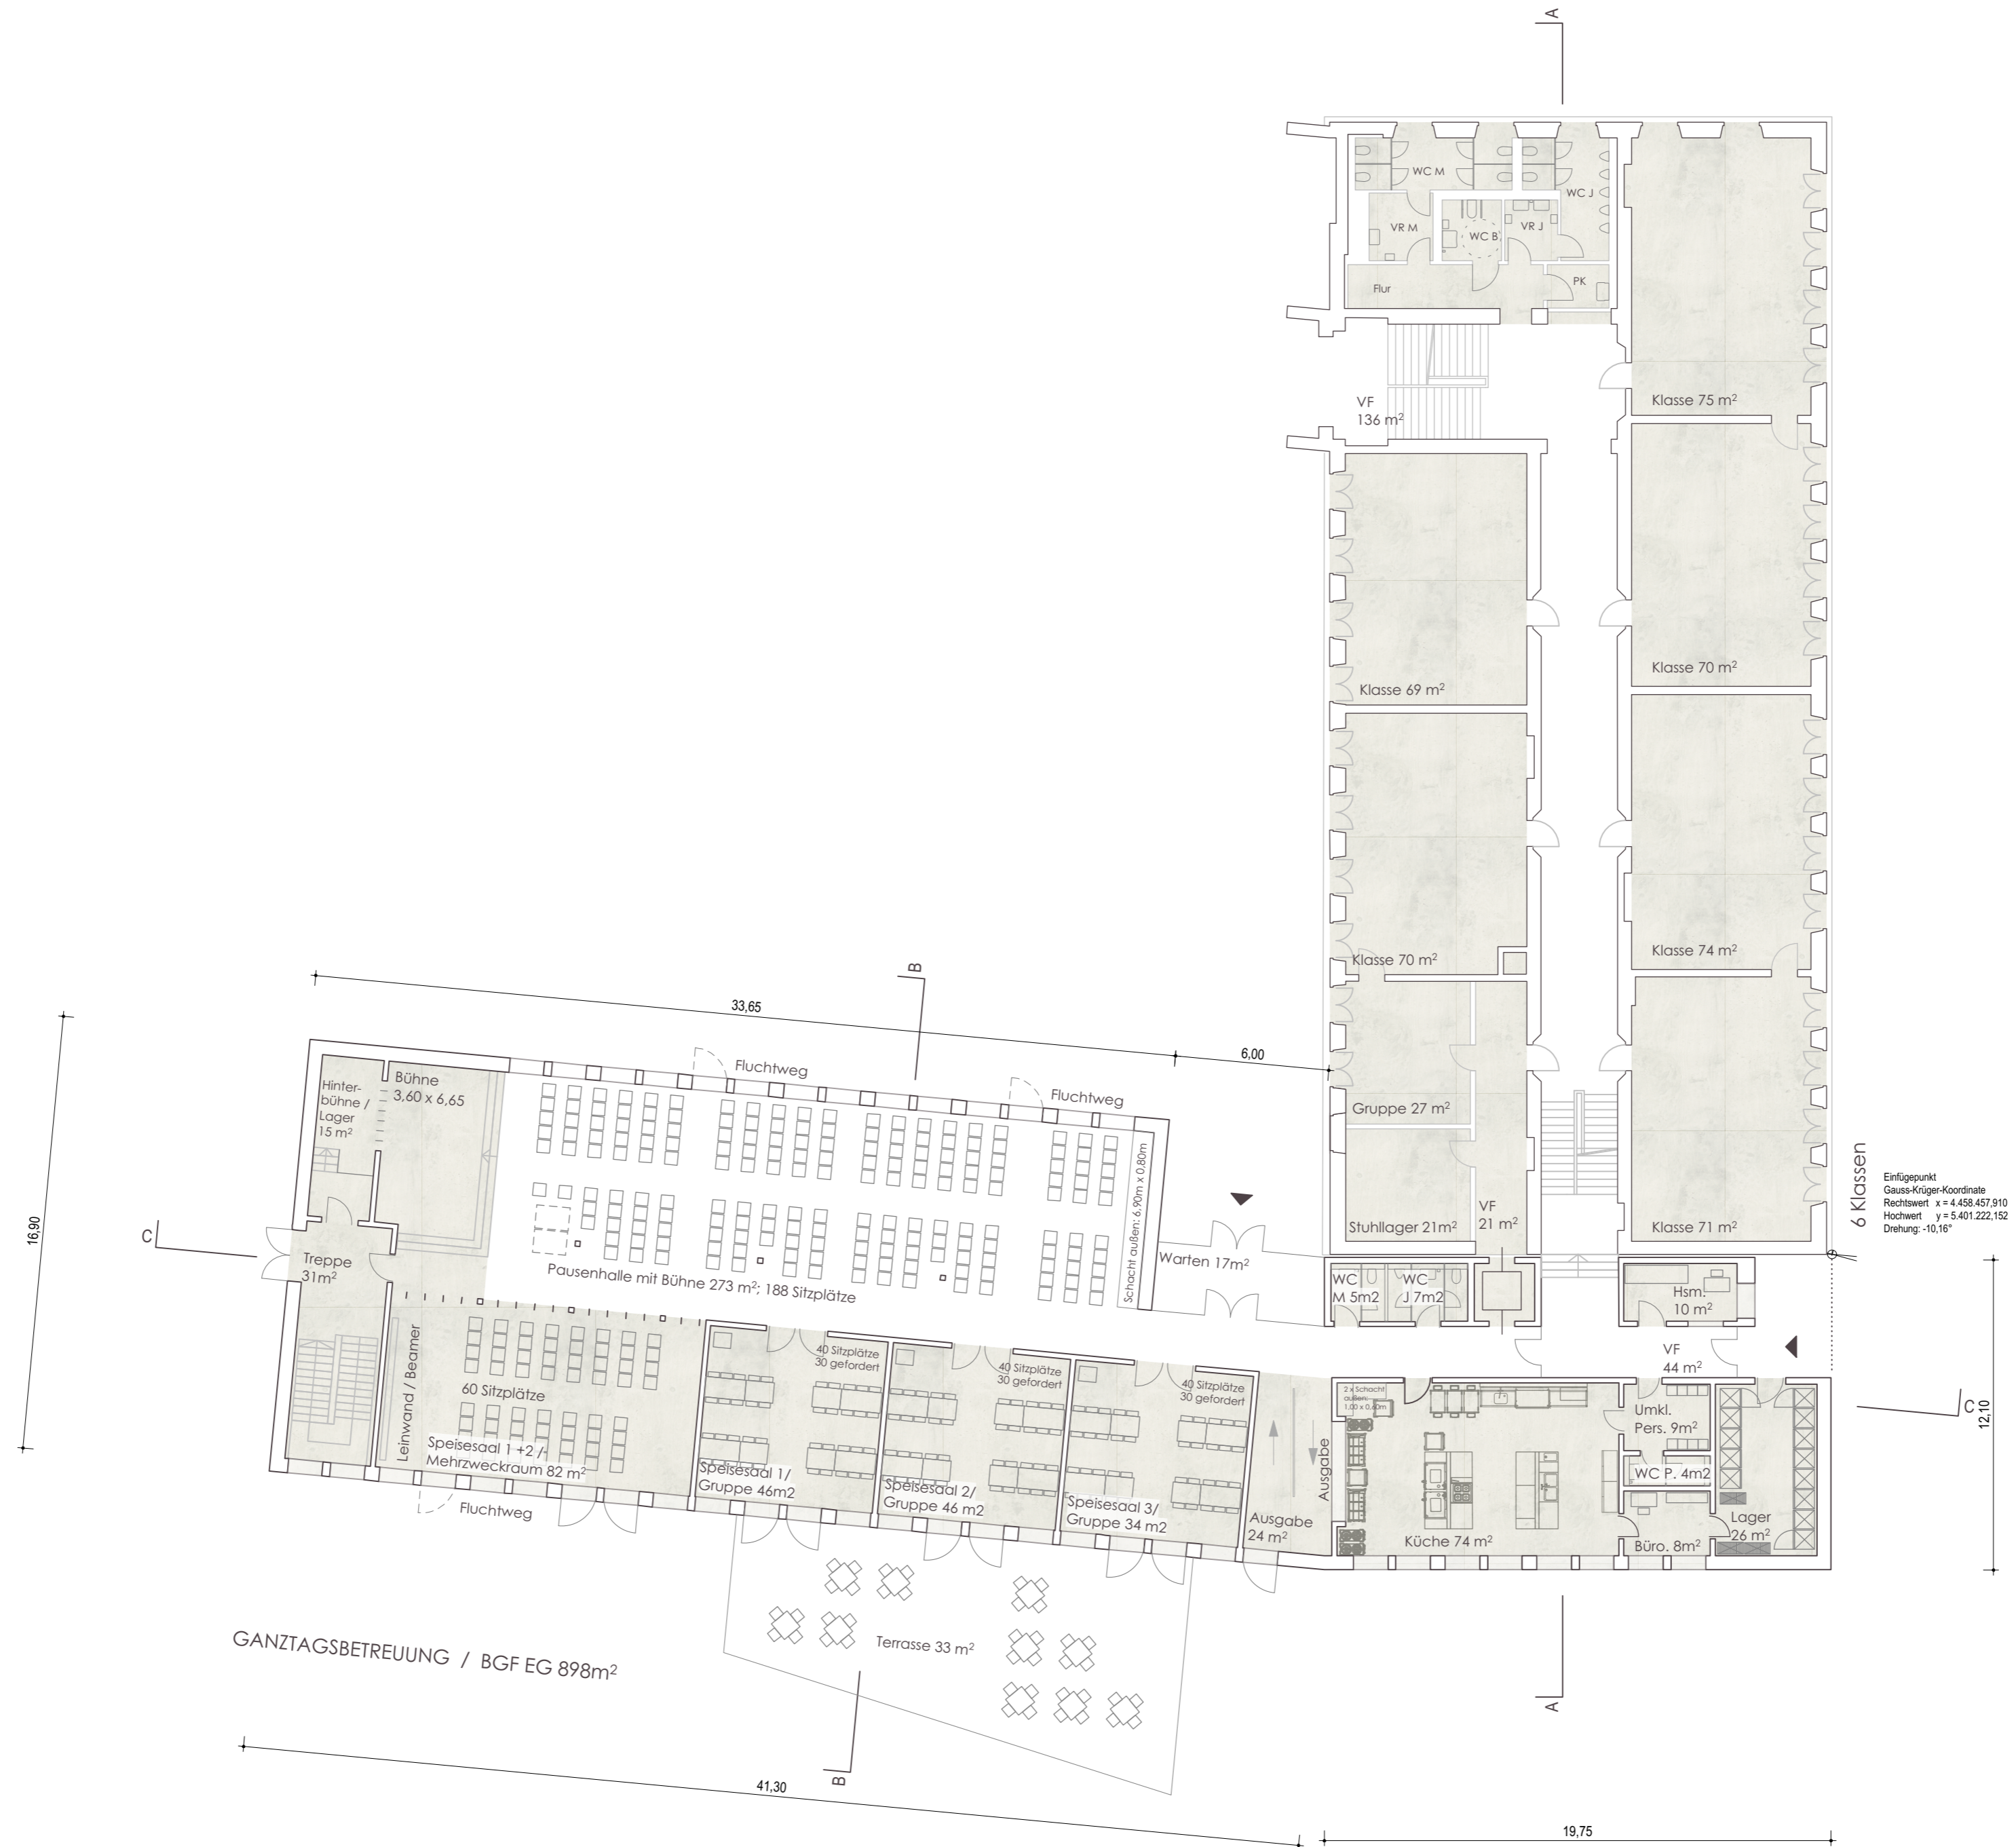

5542/15

5542/43

5542/42

5542/20

1:500

100 m

Schule Münchenerstr.

GANZTAGSBETREUUNG / BGF EG 898m²

VERWALTUNG / LEHRER / GT BETREUUNG BGF OG1 898m²