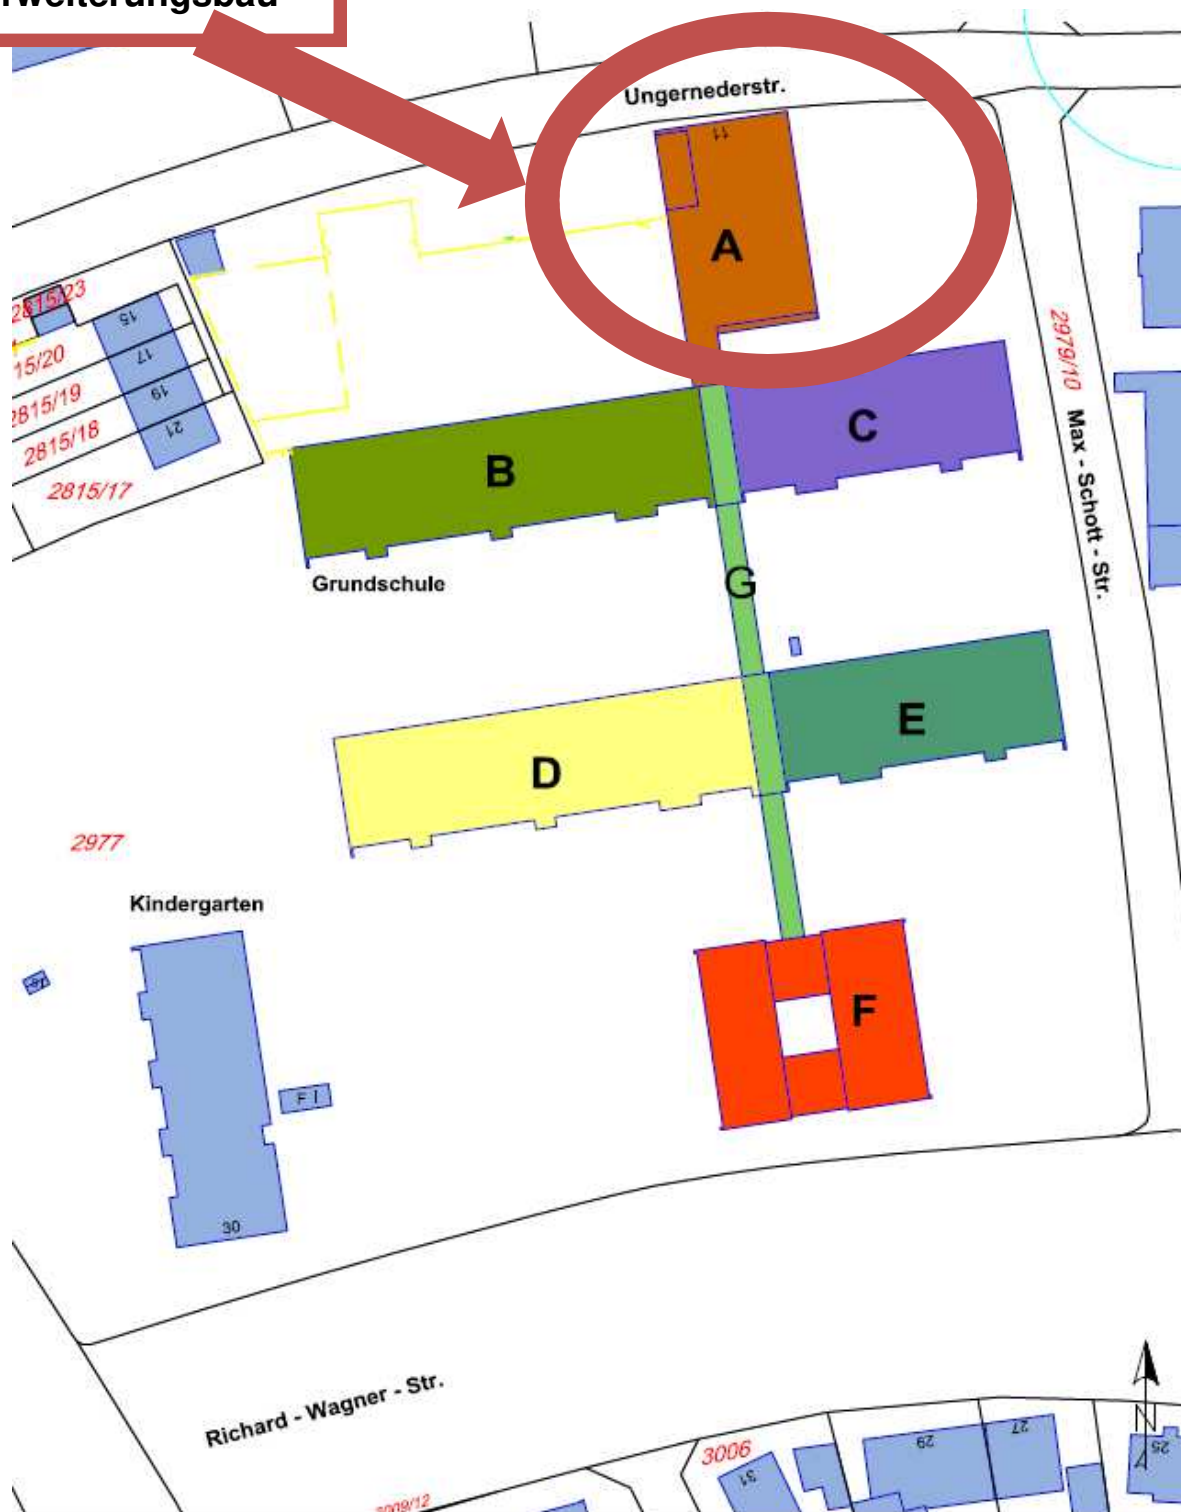

Lageplan der Christoph-Kolumbus-Grundschule

**Baufeld für
Erweiterungsbau**

Liegenschaft: Ungernederstraße 11 Christoph-Kolumbus-Grundschule, Ungernederstraße Ungernederstraße 11 85057 Ingolstadt		Übersichtsplan DIN A4
 STADT INGOLSTADT Amt für Gebäudemanagement Spitalstr. 3; 85049 Ingolstadt	Maßstab	1:1000
	Datum	22.09.2017
	Gez.	CG