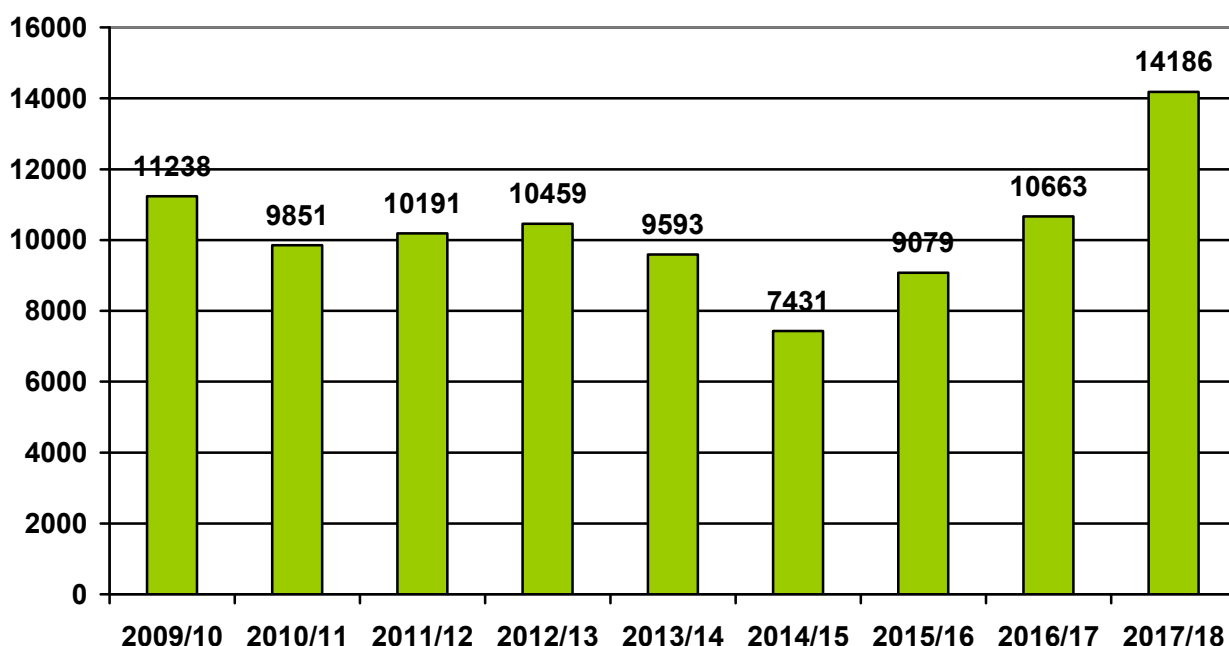

Besucher Eisdisco (Saison)

2. Beginn der Freibadesaison 2018

Aufgrund der fröhsommerlichen Witterung nahm das Freibad am 20. April mit verkürzten Öffnungszeiten (täglich 13.00 – 19.00 Uhr) und eingeschränktem Angebot (Sportbecken) für die Öffentlichkeit und die Vereine den Betrieb auf. Der reguläre Betrieb hat am 29. April begonnen. Die Öffnungszeiten für alle Bäder während der Freibadesaison sind gegenüber dem Vorjahr unverändert und in Anlage 1 zusammengefasst.

3. Zweite Eishalle an der Saturn Arena: Sommernutzung 2018

In den Monaten April bis August 2018 steht die Zweite Eishalle an der Saturn Arena für Inline-Hockey zur Verfügung. Für dieses Jahr liegen Anmeldungen vom ERCI e. V., EC Manching sowie der FFW Mailing vor. Derzeit kann von ca. 30 Benutzungsstunden je Woche ausgegangen werden.

4. Auslastung/Belegung der VIP-Logen in der Saturn Arena

Die Saturn Arena verfügt über 8 VIP-Logen, die sowohl dauerhaft als auch tageweise bei Eishockeyspielen und Veranstaltungen von der SWI Freizeitanlagen GmbH vermietet werden. Ausschließlich für Eishockeyspiele wurden von der ERCI GmbH sechs Logen angemietet. Die SWI Beteiligungen GmbH und die Tuja Zeitarbeit GmbH haben zwei weitere Logen für alle Veranstaltungen in der Saturn Arena gemietet.