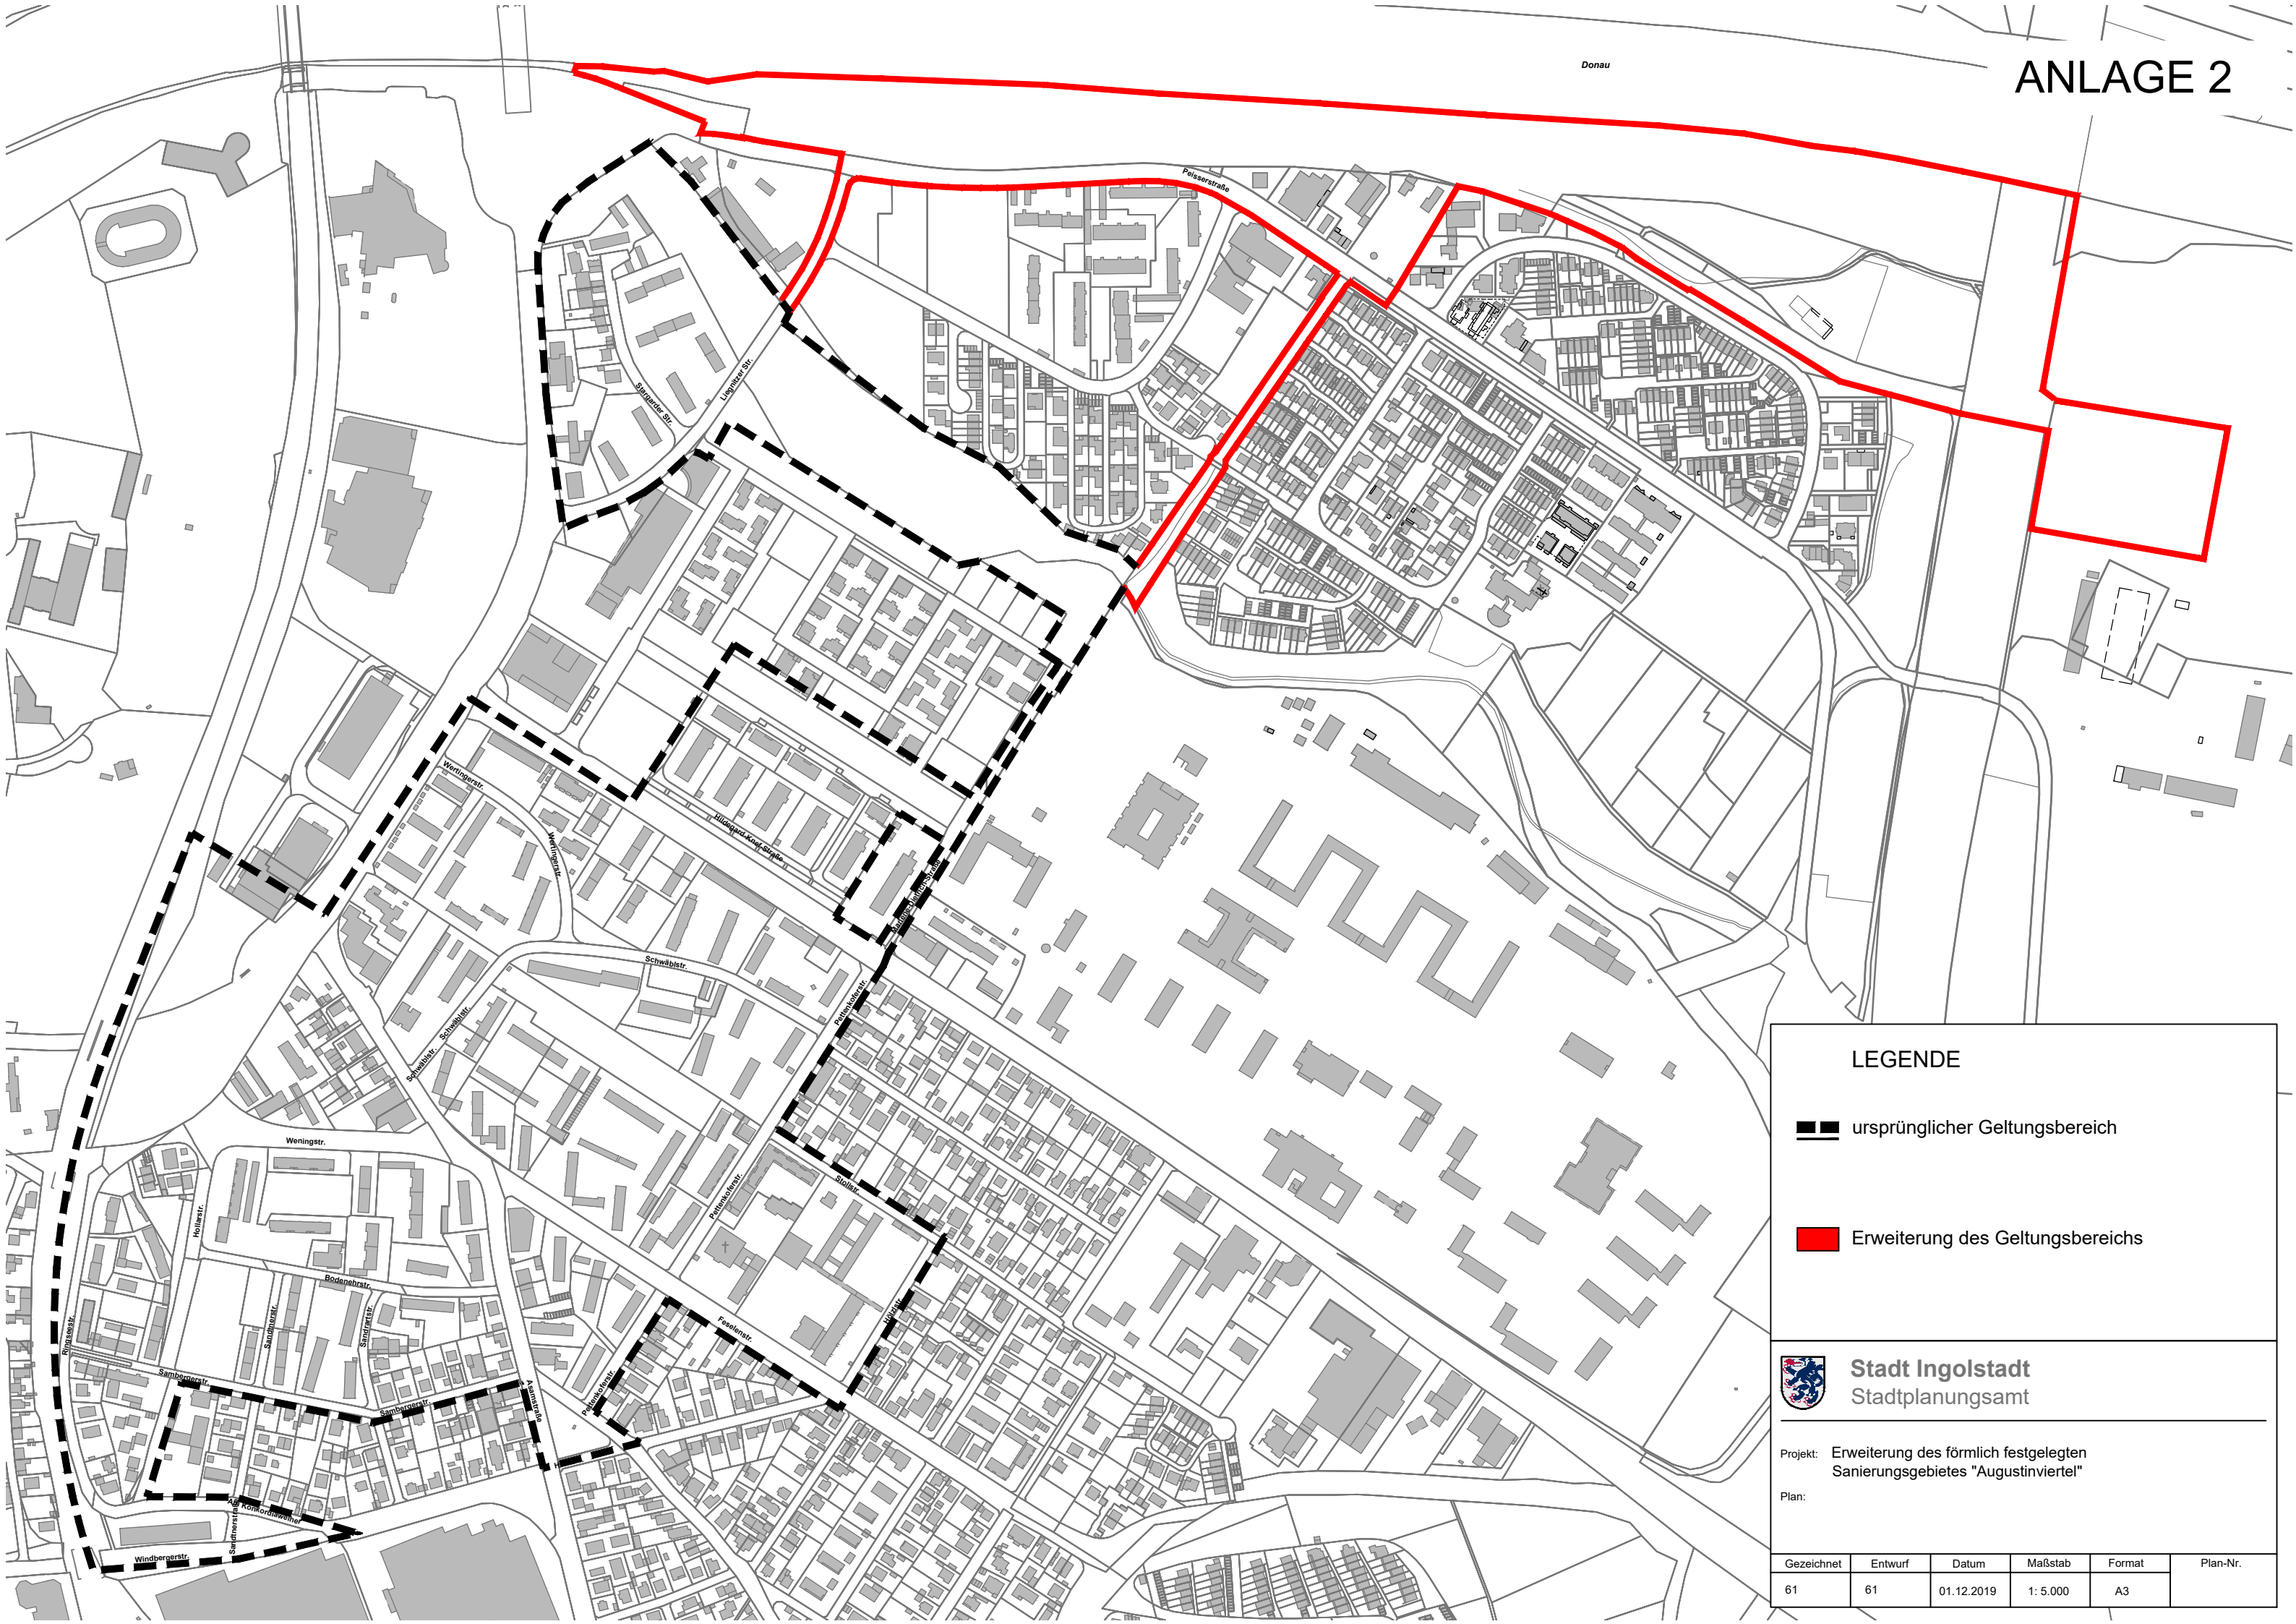

Donau

LEGENDE

-  ursprünglicher Geltungsbereich
-  Erweiterung des Geltungsbereichs

**Stadt Ingolstadt**  
 Stadtplanungsamt

Projekt: Erweiterung des förmlich festgelegten  
 Sanierungsgebietes "Augustinviertel"

Plan:

Gezeichnet	Entwurf	Datum	Maßstab	Format	Plan-Nr.
61	61	01.12.2019	1: 5.000	A3	