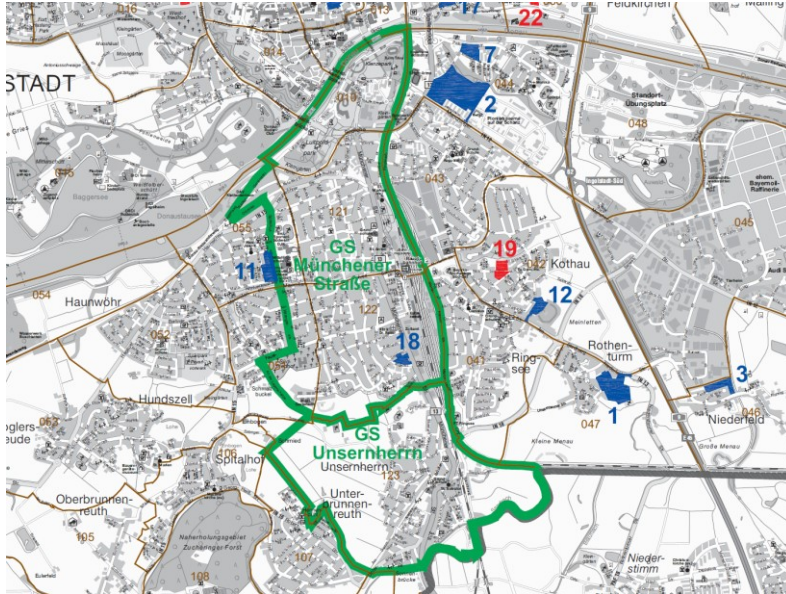

Grundschule Münchener Straße – Grundschule Unsernherrn Sprengelorganisatorische Maßnahmen

Anlage 6

GS Münchener Straße, GS Unsernherrn (heute)

GS Münchener Straße, GS Unsernherrn (neuer Sprengel)

Neuer Schulsprengel GS Unsernherrn

- Verschieben der nördlichen Sprengelgrenze Grundschule Unsernherrn (Martin-Hemm-Straße – Schneiderbauerstraße – An der Lagerschanze) weiter in nördliche Richtung bis zur Fauststraße
- Verlagerung von ca. drei Klassen der GS Münchener Straße an die GS Unsernherrn