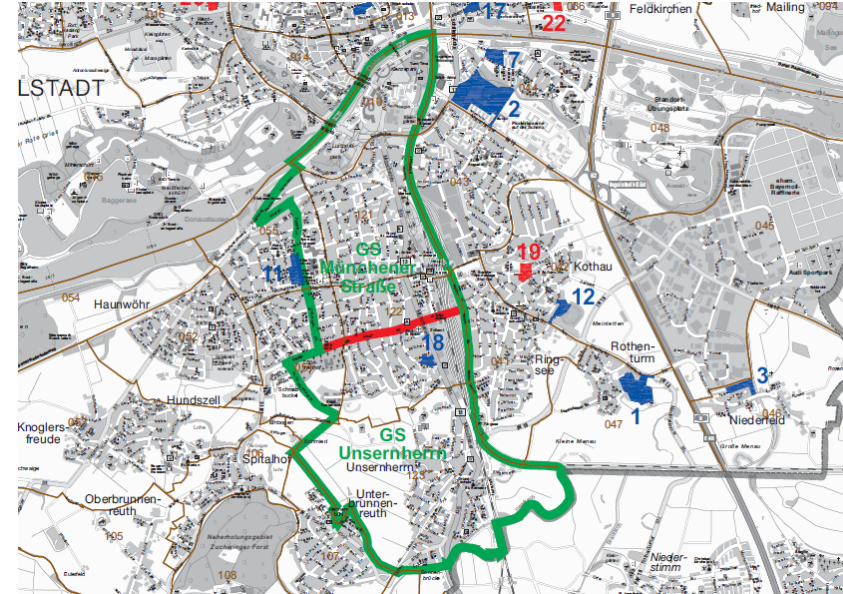

Grundschule Münchener Straße – Grundschule Unsernherrn Sprengelorganisatorische Maßnahmen

Anlage 6

GS Münchener Straße, GS Unsernherrn (heute)

GS Münchener Straße, GS Unsernherrn (neuer Sprengel)

Neuer Schulsprengel GS Unsernherrn

- Verschieben der nördlichen Sprengelgrenze Grundschule Unsernherrn (Martin-Hemm-Straße – Schneiderbauerstraße – An der Lagerschanze) weiter in nördliche Richtung bis zur Fauststraße
- Verlagerung von ca. drei Klassen der GS Münchener Straße an die GS Unsernherrn