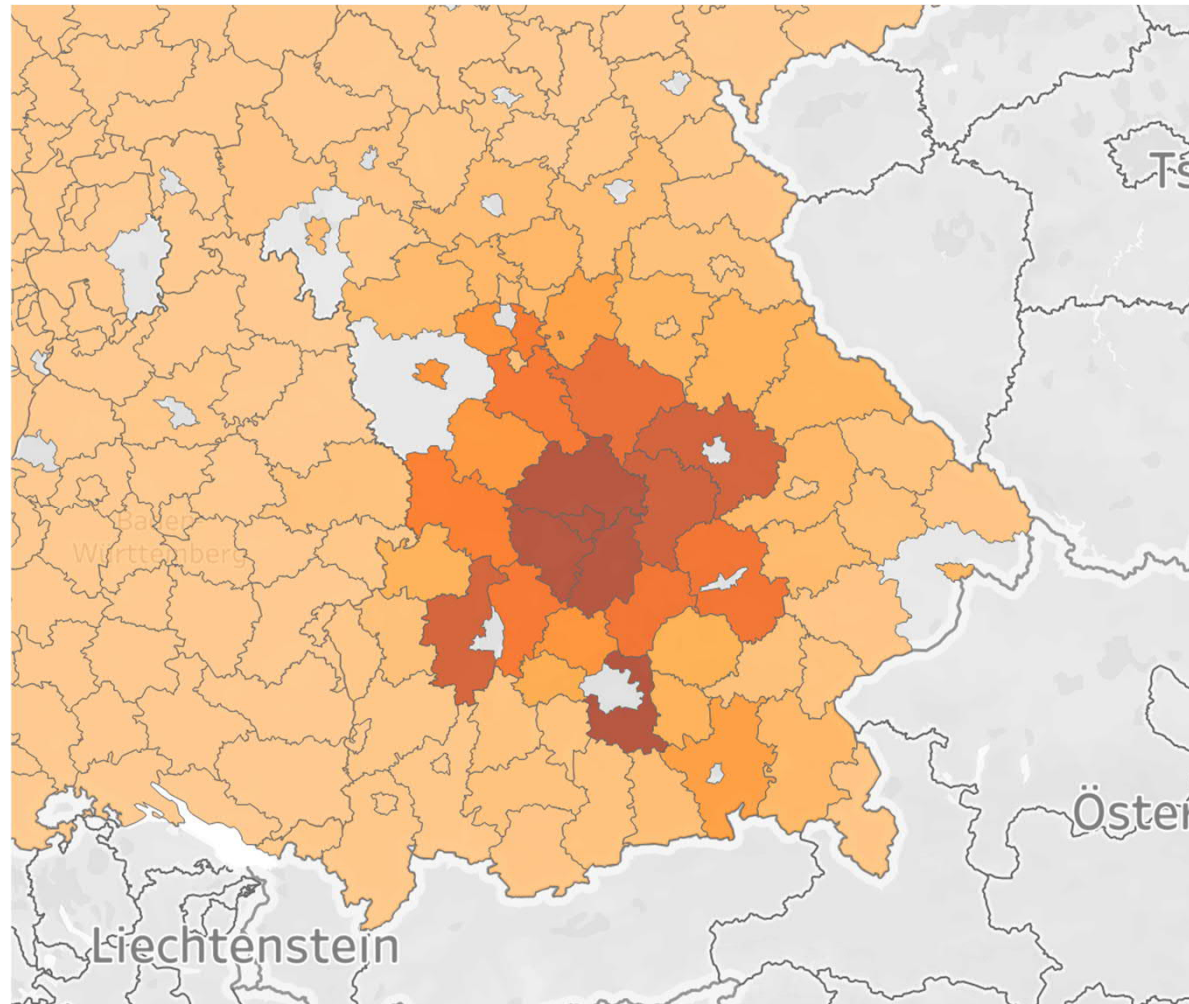

AUSWERTUNG TICKETKÄUFE

LANDESGARTENSCHAU INGOLSTADT

HEATMAP DER VERKAUFTEN TAGESKARTEN IN BAYERN

VERKAUFTE TAGESKARTEN GESAMT (IN DATENBANK) = 164.694

HEATMAP DER VERKAUFTEN TAGESKARTEN IN DEUTSCHLAND

VERKAUFTE TAGESKARTEN GESAMT (IN DATENBANK) = 164.694

TABELLARISCHE ÜBERSICHT DER VERKAUFTEN TAGESKARTEN NACH LANDKREISEN

VERKAUFTE TAGESKARTEN GESAMT (IN DATENBANK) = 164.694

VERTEILUNG DER VERKAUFTEN TAGESKARTEN NACH LANDKREISEN

VERKAUFTE TAGESKARTEN GESAMT (IN DATENBANK) = 164.694

AUSWERTUNG KONTAKTDATEN- ERFASSUNG

LANDESGARTENSCHAU INGOLSTADT

HEATMAP DER ERFASSTEN KONTAKTDATEN IN BAYERN

KONTAKTDATENERFASSUNGEN GESAMT (IN DATENBANK) = 115.128

HEATMAP DER ERFASSTEN KONTAKTDATEN IN DEUTSCHLAND

KONTAKTDATENERFASSUNGEN GESAMT (IN DATENBANK) = 115.128

TABELLARISCHE ÜBERSICHT DER ERFASSTEN KONTAKTDATEN NACH LANDKREISEN

KONTAKTDATENERFASSUNGEN GESAMT (IN DATENBANK) = 115.128

VERTEILUNG DER ERFASSTEN KONTAKTDATEN NACH LANDKREISEN