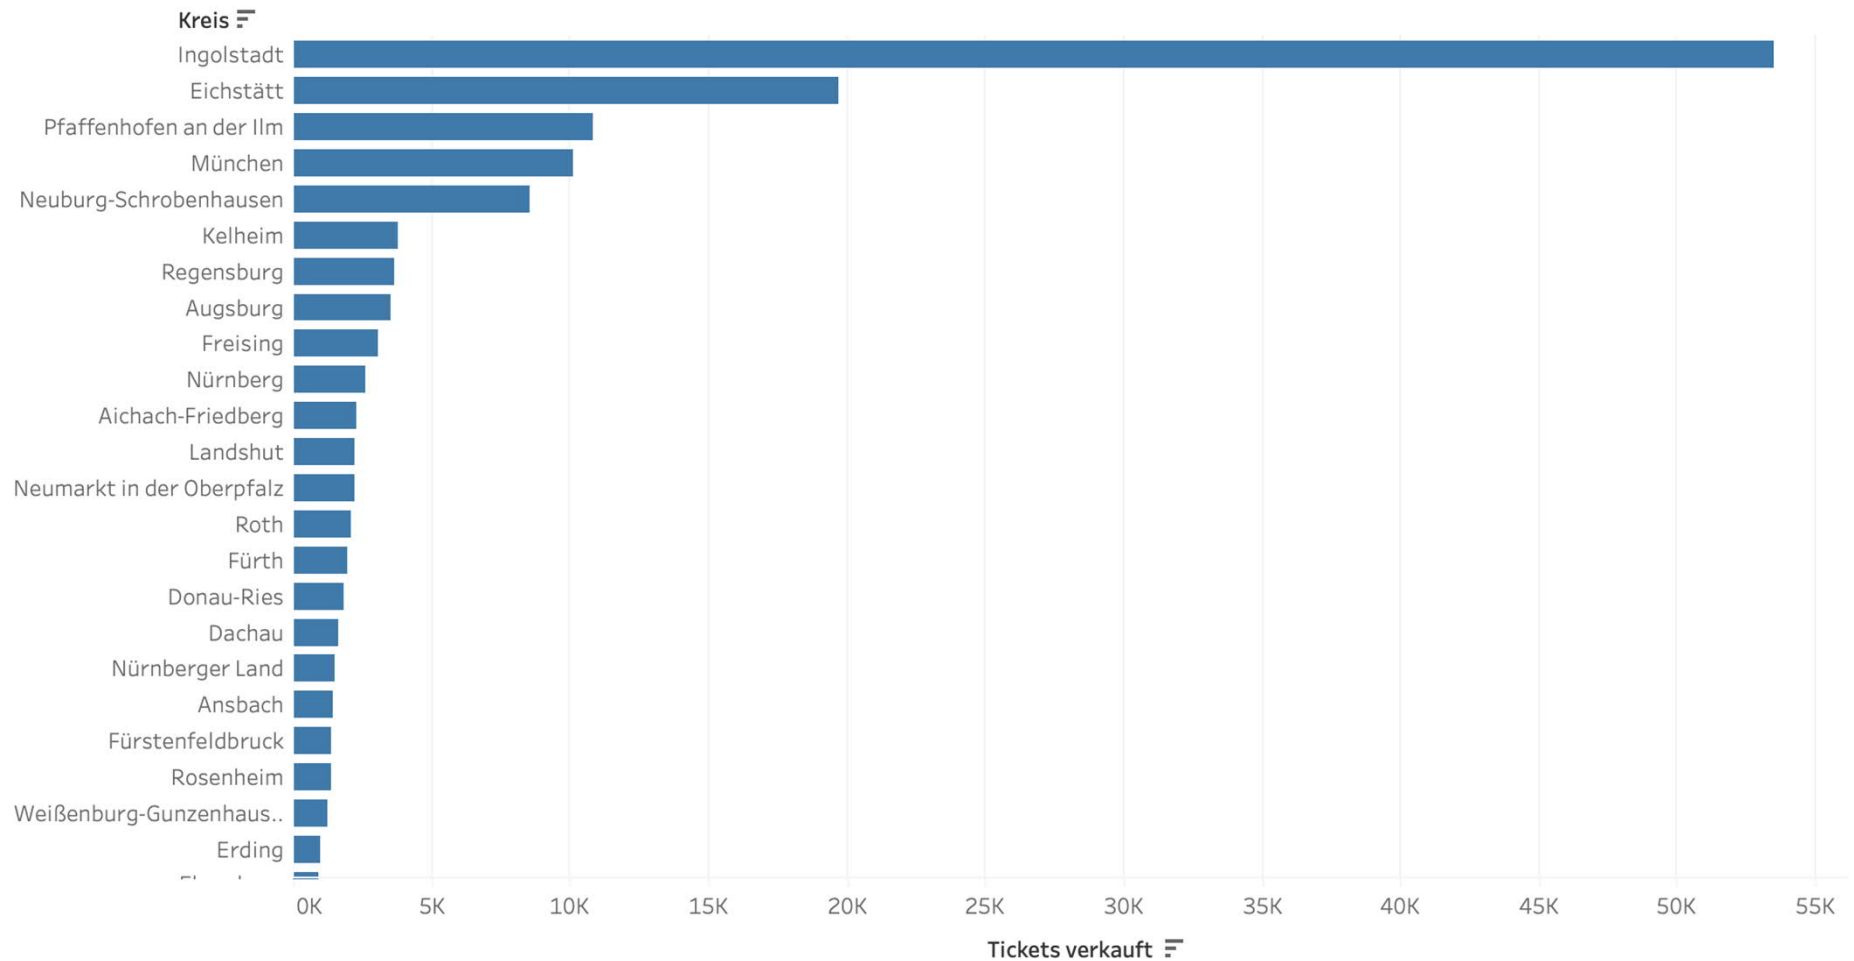

AUSWERTUNG TICKETKÄUFE

LANDESGARTENSCHAU INGOLSTADT

HEATMAP DER VERKAUFTEN TAGESKARTEN IN BAYERN

VERKAUFTE TAGESKARTEN GESAMT (IN DATENBANK) = 164.694

HEATMAP DER VERKAUFTEN TAGESKARTEN IN DEUTSCHLAND

VERKAUFTE TAGESKARTEN GESAMT (IN DATENBANK) = 164.694

TABELLARISCHE ÜBERSICHT DER VERKAUFTEN TAGESKARTEN NACH LANDKREISEN

VERKAUFTE TAGESKARTEN GESAMT (IN DATENBANK) = 164.694

VERTEILUNG DER VERKAUFTEN TAGESKARTEN NACH LANDKREISEN

VERKAUFTE TAGESKARTEN GESAMT (IN DATENBANK) = 164.694

AUSWERTUNG KONTAKTDATEN- ERFASSUNG

LANDESGARTENSCHAU INGOLSTADT

HEATMAP DER ERFASSTEN KONTAKTDATEN IN BAYERN

KONTAKTDATENERFASSUNGEN GESAMT (IN DATENBANK) = 115.128

HEATMAP DER ERFASSTEN KONTAKTDATEN IN DEUTSCHLAND

KONTAKTDATENERFASSUNGEN GESAMT (IN DATENBANK) = 115.128

TABELLARISCHE ÜBERSICHT DER ERFASSTEN KONTAKTDATEN NACH LANDKREISEN

KONTAKTDATENERFASSUNGEN GESAMT (IN DATENBANK) = 115.128

VERTEILUNG DER ERFASSTEN KONTAKTDATEN NACH LANDKREISEN