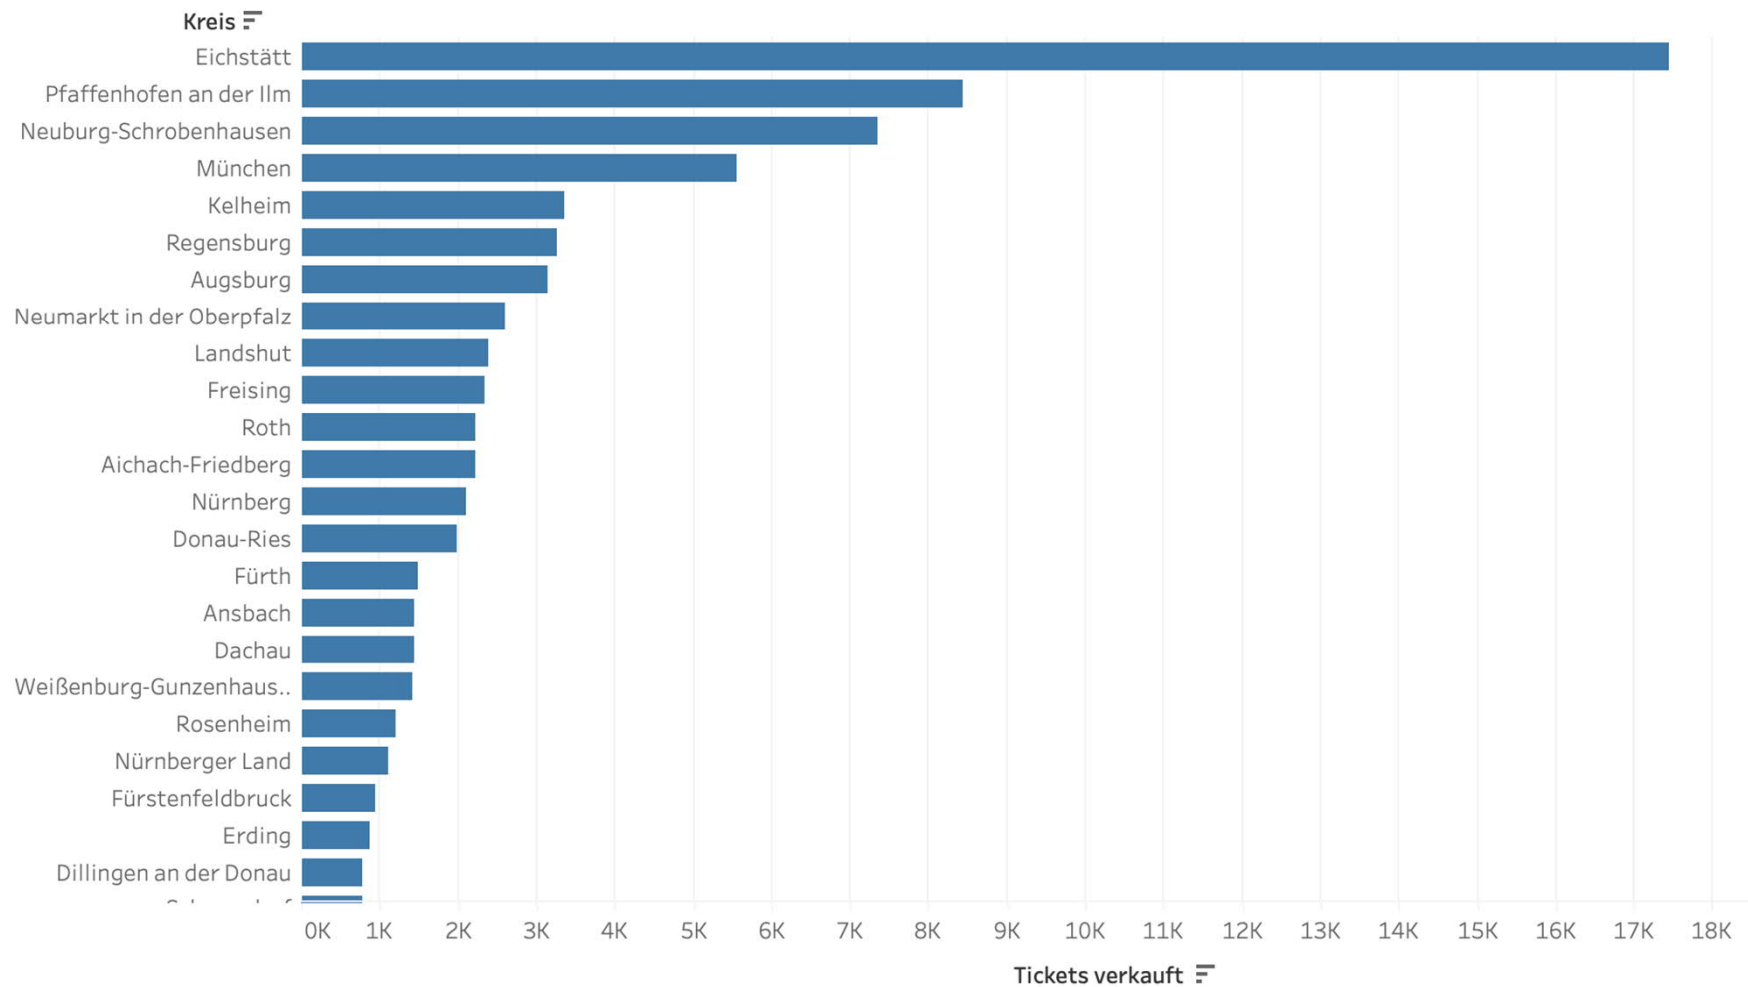

TABELLARISCHE ÜBERSICHT DER VERKAUFTEN TAGESKARTEN NACH LANDKREISEN

VERKAUFTE TAGESKARTEN GESAMT (IN DATENBANK) = 164.694

VERTEILUNG DER VERKAUFTEN TAGESKARTEN NACH LANDKREISEN

VERKAUFTE TAGESKARTEN GESAMT (IN DATENBANK) = 164.694

AUSWERTUNG KONTAKTDATEN- ERFASSUNG

LANDESGARTENSCHAU INGOLSTADT

HEATMAP DER ERFASSTEN KONTAKTDATEN IN BAYERN

KONTAKTDATENERFASSUNGEN GESAMT (IN DATENBANK) = 115.128

HEATMAP DER ERFASSTEN KONTAKTDATEN IN DEUTSCHLAND

KONTAKTDATENERFASSUNGEN GESAMT (IN DATENBANK) = 115.128

TABELLARISCHE ÜBERSICHT DER ERFASSTEN KONTAKTDATEN NACH LANDKREISEN

KONTAKTDATENERFASSUNGEN GESAMT (IN DATENBANK) = 115.128

VERTEILUNG DER ERFASSTEN KONTAKTDATEN NACH LANDKREISEN