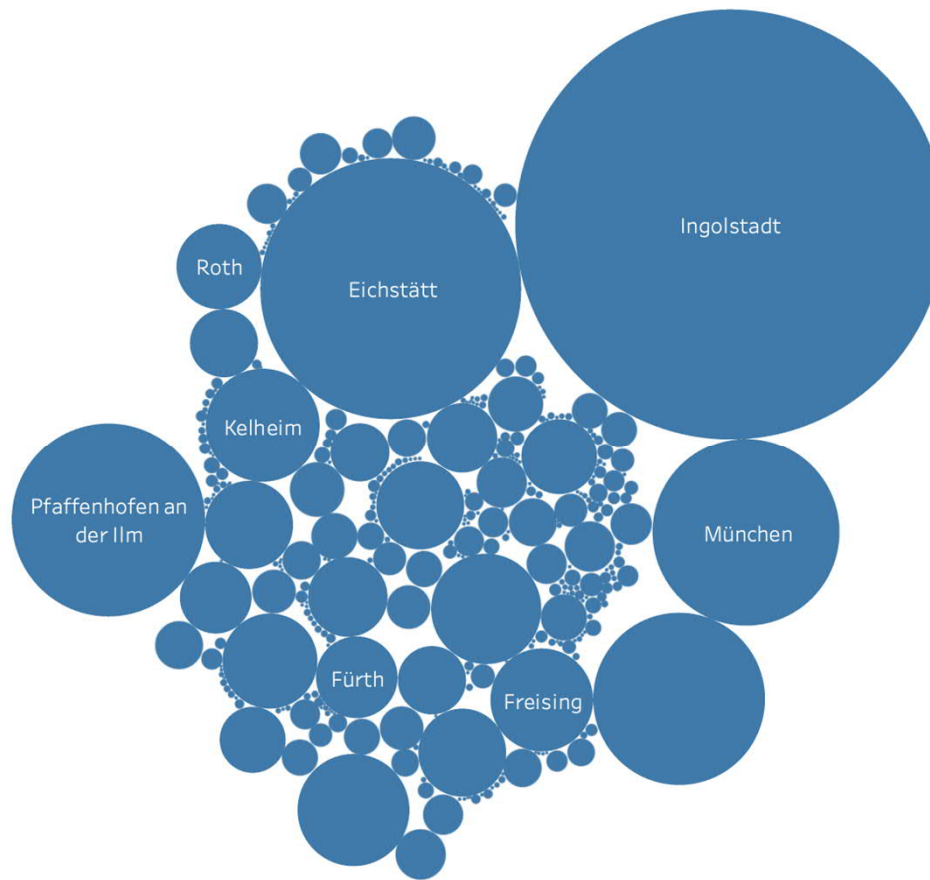

AUSWERTUNG TICKETKÄUFE

LANDESGARTENSCHAU INGOLSTADT

HEATMAP DER VERKAUFTEN TAGESKARTEN IN BAYERN

VERKAUFTE TAGESKARTEN GESAMT (IN DATENBANK) = 164.694

HEATMAP DER VERKAUFTEN TAGESKARTEN IN DEUTSCHLAND

VERKAUFTE TAGESKARTEN GESAMT (IN DATENBANK) = 164.694

TABELLARISCHE ÜBERSICHT DER VERKAUFTEN TAGESKARTEN NACH LANDKREISEN

VERKAUFTE TAGESKARTEN GESAMT (IN DATENBANK) = 164.694

VERTEILUNG DER VERKAUFTEN TAGESKARTEN NACH LANDKREISEN

VERKAUFTE TAGESKARTEN GESAMT (IN DATENBANK) = 164.694

AUSWERTUNG KONTAKTDATEN- ERFASSUNG

LANDESGARTENSCHAU INGOLSTADT

HEATMAP DER ERFASSTEN KONTAKTDATEN IN BAYERN

KONTAKTDATENERFASSUNGEN GESAMT (IN DATENBANK) = 115.128

HEATMAP DER ERFASSTEN KONTAKTDATEN IN DEUTSCHLAND

KONTAKTDATENERFASSUNGEN GESAMT (IN DATENBANK) = 115.128

TABELLARISCHE ÜBERSICHT DER ERFASSTEN KONTAKTDATEN NACH LANDKREISEN

KONTAKTDATENERFASSUNGEN GESAMT (IN DATENBANK) = 115.128

VERTEILUNG DER ERFASSTEN KONTAKTDATEN NACH LANDKREISEN