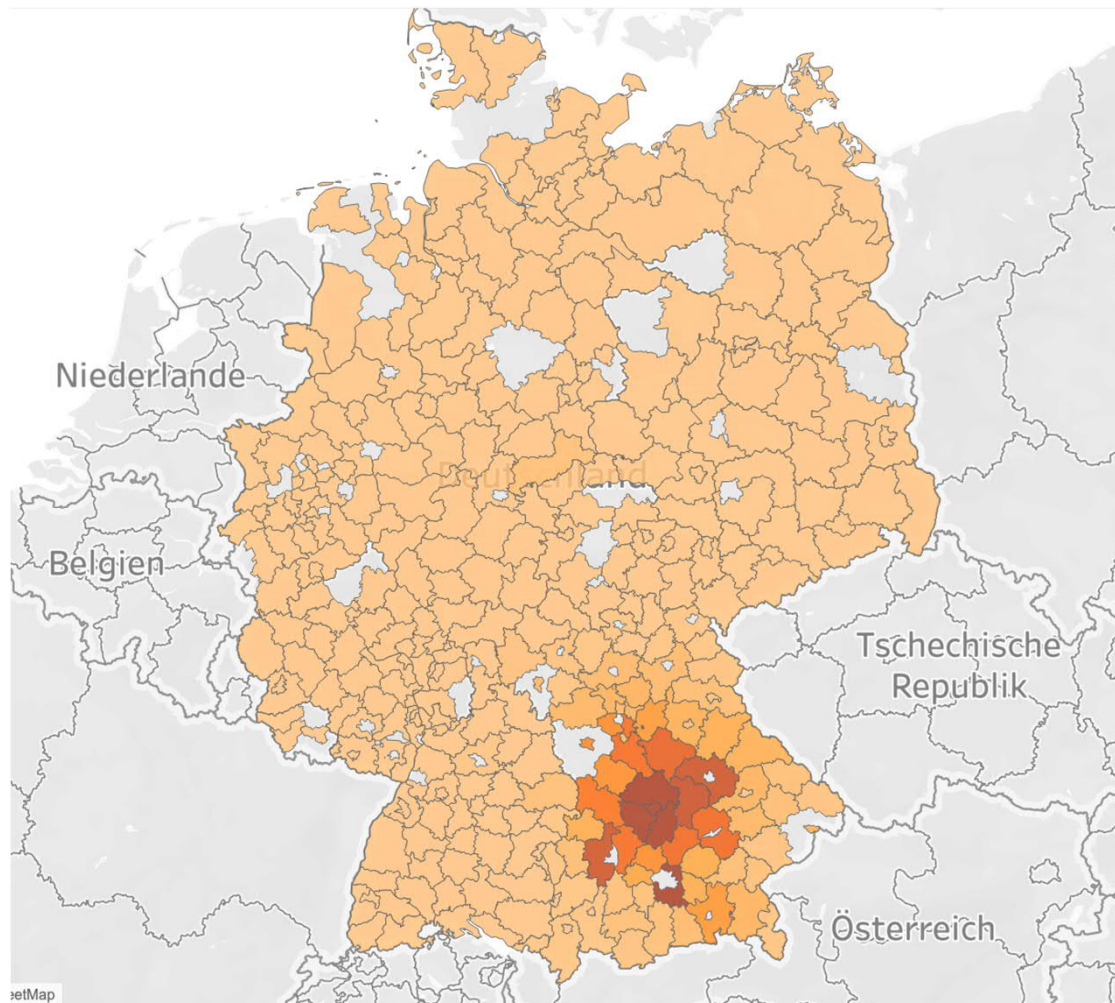

AUSWERTUNG TICKETKÄUFE

LANDESGARTENSCHAU INGOLSTADT

HEATMAP DER VERKAUFTEN TAGESKARTEN IN BAYERN

VERKAUFTE TAGESKARTEN GESAMT (IN DATENBANK) = 164.694

HEATMAP DER VERKAUFTEN TAGESKARTEN IN DEUTSCHLAND

VERKAUFTE TAGESKARTEN GESAMT (IN DATENBANK) = 164.694

TABELLARISCHE ÜBERSICHT DER VERKAUFTEN TAGESKARTEN NACH LANDKREISEN

VERKAUFTE TAGESKARTEN GESAMT (IN DATENBANK) = 164.694

VERTEILUNG DER VERKAUFTEN TAGESKARTEN NACH LANDKREISEN

VERKAUFTE TAGESKARTEN GESAMT (IN DATENBANK) = 164.694

AUSWERTUNG KONTAKTDATEN- ERFASSUNG

LANDESGARTENSCHAU INGOLSTADT

HEATMAP DER ERFASSTEN KONTAKTDATEN IN BAYERN

KONTAKTDATENERFASSUNGEN GESAMT (IN DATENBANK) = 115.128

HEATMAP DER ERFASSTEN KONTAKTDATEN IN DEUTSCHLAND

KONTAKTDATENERFASSUNGEN GESAMT (IN DATENBANK) = 115.128

TABELLARISCHE ÜBERSICHT DER ERFASSTEN KONTAKTDATEN NACH LANDKREISEN

KONTAKTDATENERFASSUNGEN GESAMT (IN DATENBANK) = 115.128

VERTEILUNG DER ERFASSTEN KONTAKTDATEN NACH LANDKREISEN