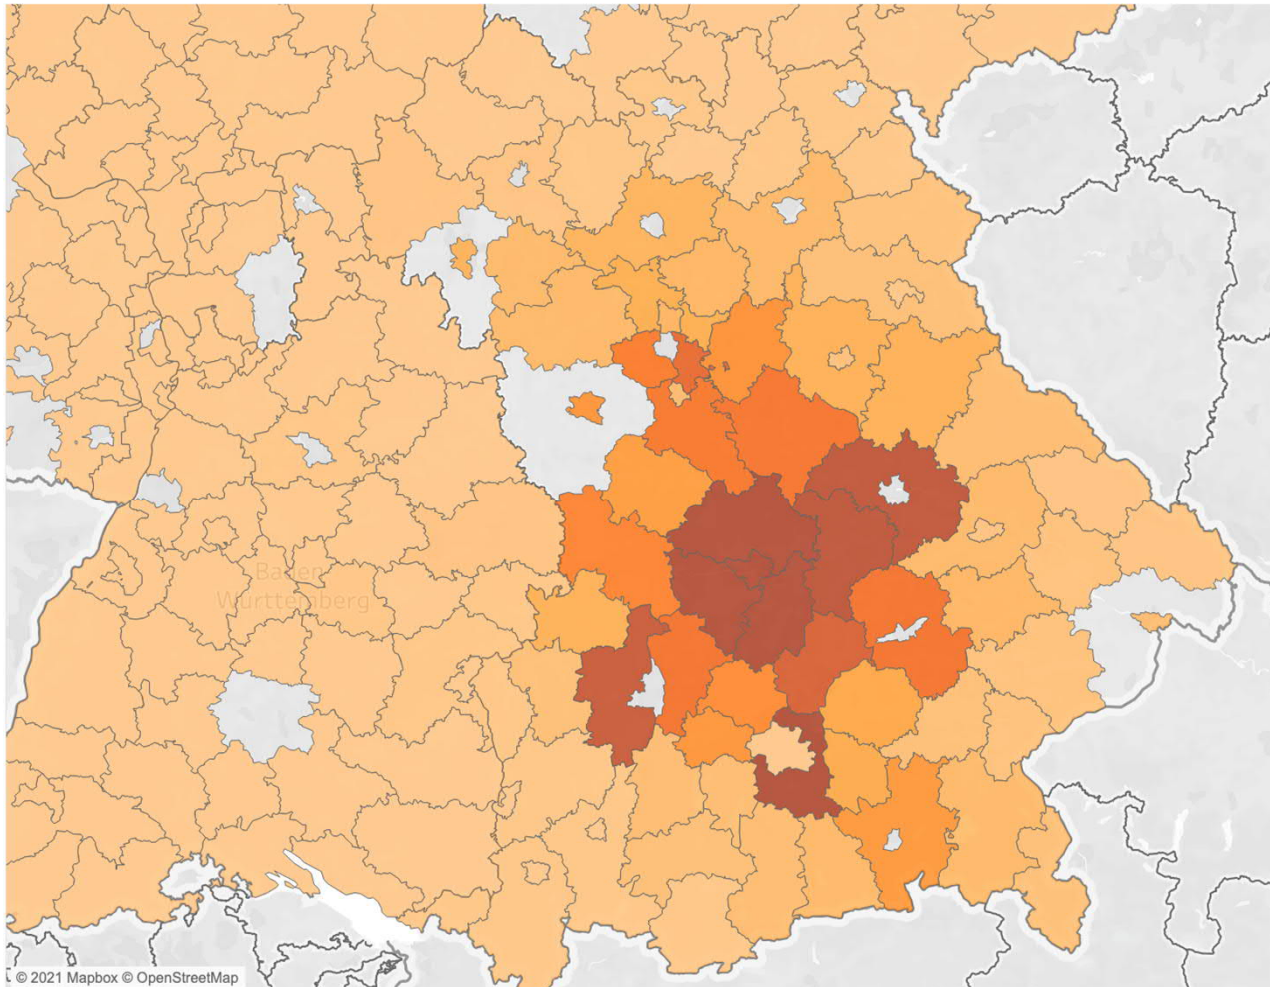

AUSWERTUNG TICKETKÄUFE

LANDESGARTENSCHAU INGOLSTADT

HEATMAP DER VERKAUFTEN TAGESKARTEN IN BAYERN

VERKAUFTE TAGESKARTEN GESAMT (IN DATENBANK) = 164.694

HEATMAP DER VERKAUFTEN TAGESKARTEN IN DEUTSCHLAND

VERKAUFTE TAGESKARTEN GESAMT (IN DATENBANK) = 164.694

TABELLARISCHE ÜBERSICHT DER VERKAUFTEN TAGESKARTEN NACH LANDKREISEN

VERKAUFTE TAGESKARTEN GESAMT (IN DATENBANK) = 164.694

VERTEILUNG DER VERKAUFTEN TAGESKARTEN NACH LANDKREISEN

VERKAUFTE TAGESKARTEN GESAMT (IN DATENBANK) = 164.694

AUSWERTUNG KONTAKTDATEN- ERFASSUNG

LANDESGARTENSCHAU INGOLSTADT

HEATMAP DER ERFASSTEN KONTAKTDATEN IN BAYERN

KONTAKTDATENERFASSUNGEN GESAMT (IN DATENBANK) = 115.128

HEATMAP DER ERFASSTEN KONTAKTDATEN IN DEUTSCHLAND

KONTAKTDATENERFASSUNGEN GESAMT (IN DATENBANK) = 115.128

TABELLARISCHE ÜBERSICHT DER ERFASSTEN KONTAKTDATEN NACH LANDKREISEN

KONTAKTDATENERFASSUNGEN GESAMT (IN DATENBANK) = 115.128

VERTEILUNG DER ERFASSTEN KONTAKTDATEN NACH LANDKREISEN