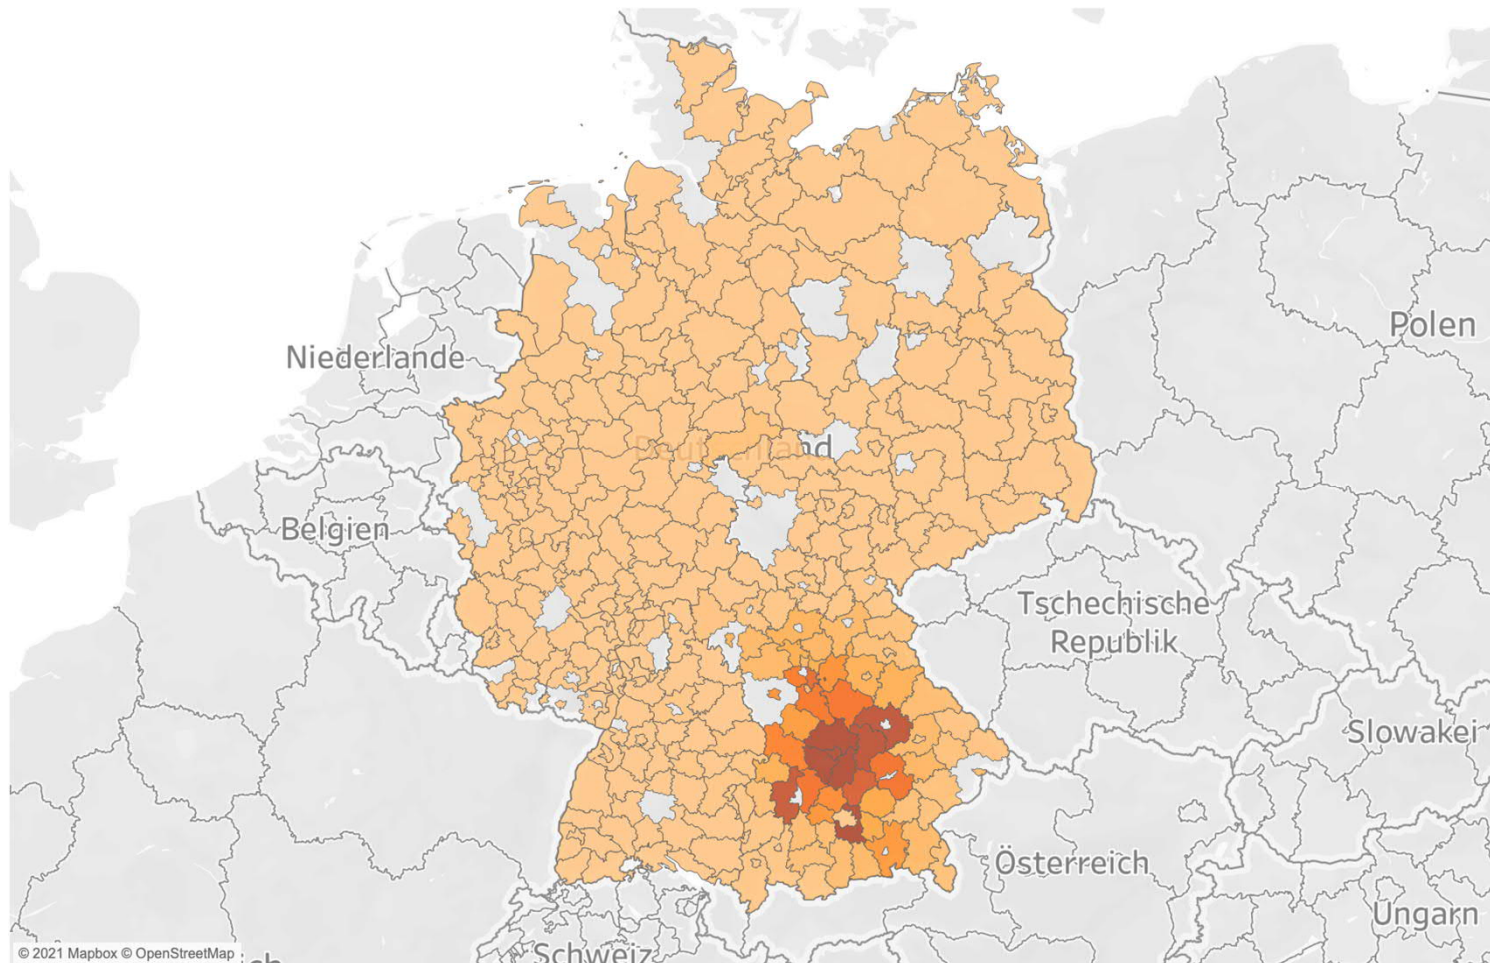

AUSWERTUNG TICKETKÄUFE

LANDESGARTENSCHAU INGOLSTADT

HEATMAP DER VERKAUFTEN TAGESKARTEN IN BAYERN

VERKAUFTE TAGESKARTEN GESAMT (IN DATENBANK) = 164.694

HEATMAP DER VERKAUFTEN TAGESKARTEN IN DEUTSCHLAND

VERKAUFTE TAGESKARTEN GESAMT (IN DATENBANK) = 164.694

TABELLARISCHE ÜBERSICHT DER VERKAUFTEN TAGESKARTEN NACH LANDKREISEN

VERKAUFTE TAGESKARTEN GESAMT (IN DATENBANK) = 164.694

VERTEILUNG DER VERKAUFTEN TAGESKARTEN NACH LANDKREISEN

VERKAUFTE TAGESKARTEN GESAMT (IN DATENBANK) = 164.694

AUSWERTUNG KONTAKTDATEN- ERFASSUNG

LANDESGARTENSCHAU INGOLSTADT

HEATMAP DER ERFASSTEN KONTAKTDATEN IN BAYERN

KONTAKTDATENERFASSUNGEN GESAMT (IN DATENBANK) = 115.128

HEATMAP DER ERFASSTEN KONTAKTDATEN IN DEUTSCHLAND

KONTAKTDATENERFASSUNGEN GESAMT (IN DATENBANK) = 115.128

TABELLARISCHE ÜBERSICHT DER ERFASSTEN KONTAKTDATEN NACH LANDKREISEN

KONTAKTDATENERFASSUNGEN GESAMT (IN DATENBANK) = 115.128

VERTEILUNG DER ERFASSTEN KONTAKTDATEN NACH LANDKREISEN