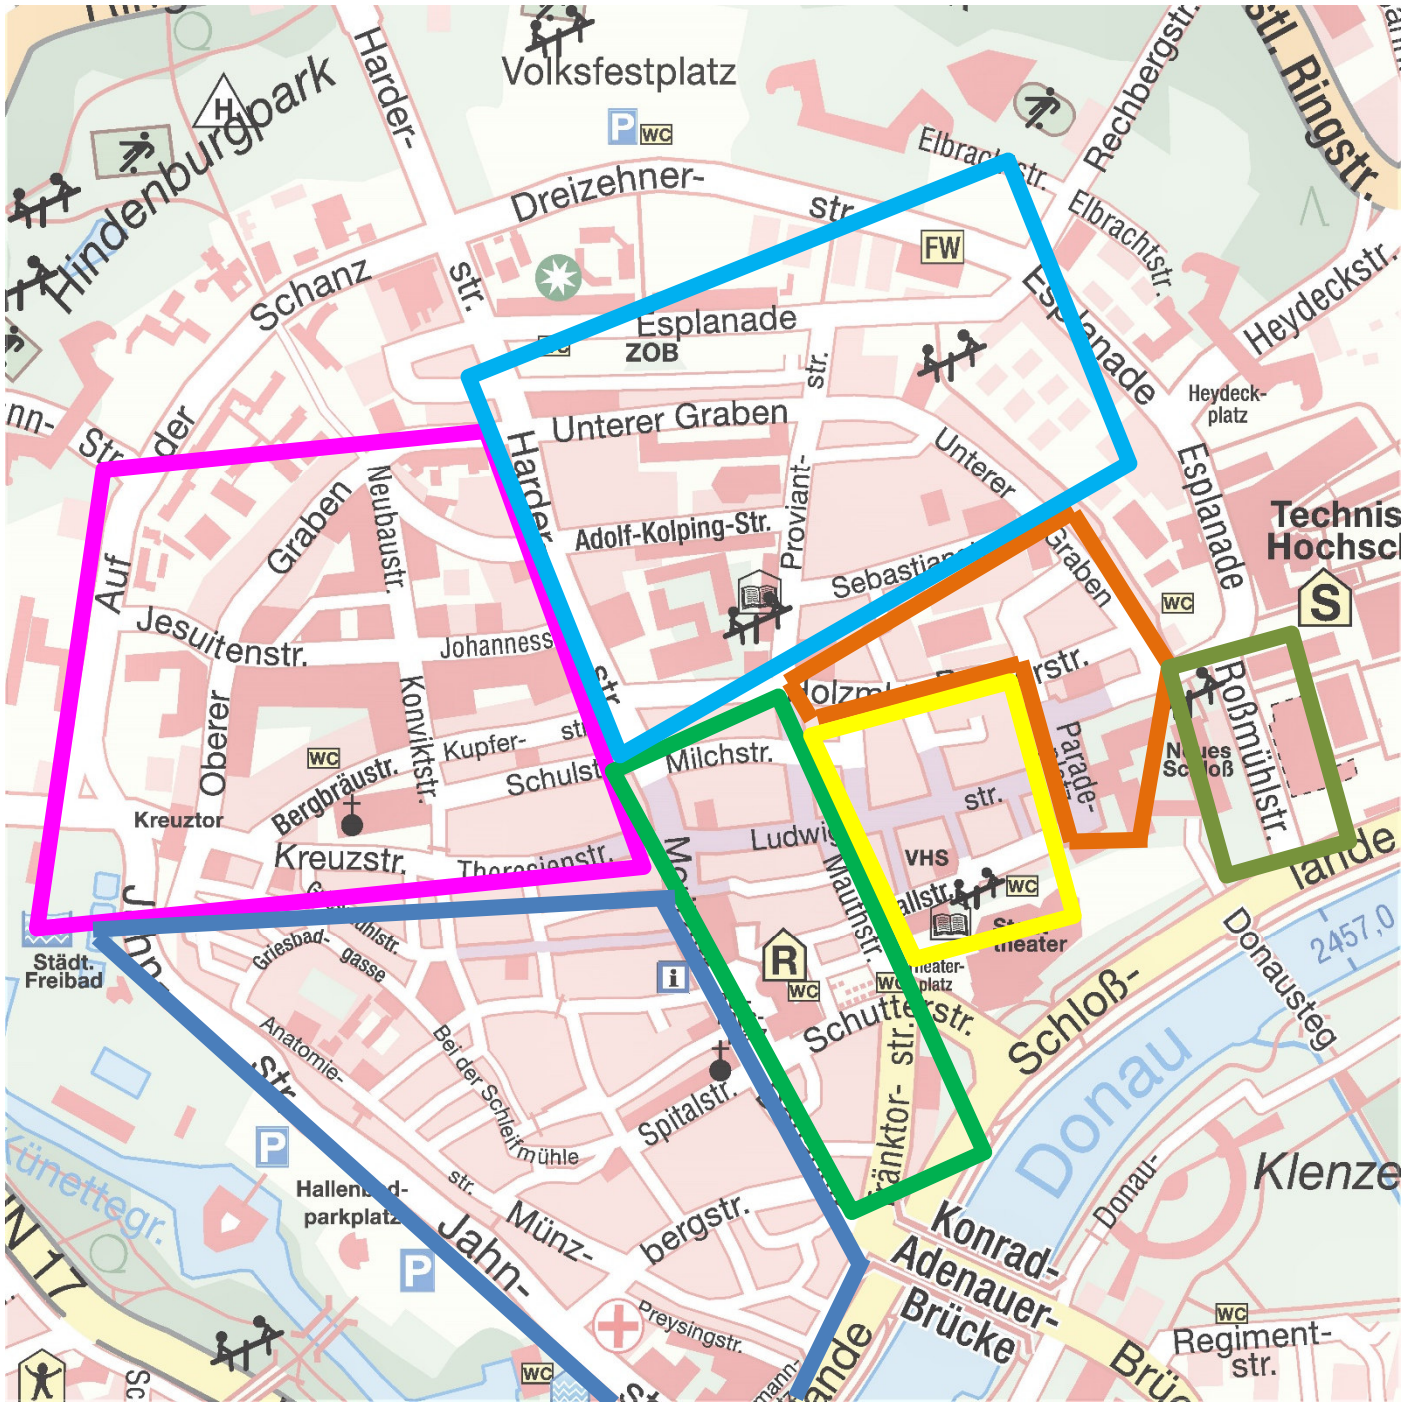

## Anwohnerparken Ingolstadt Altstadt

Möglicher neu auszuweisener

Anwohnerbereich: Altstadt (Parkplatz Hallenbad, für Neukunden angepasst)

PP Hallenbad

Tiefgarage Zeughaus

Tiefgarage Münster

Tiefgarage Schloss

Tiefgarage Theater West

Tiefgarage Congressgarage

Tiefgarage Theater Ost

## Anwohnerparken Ingolstadt Altstadt