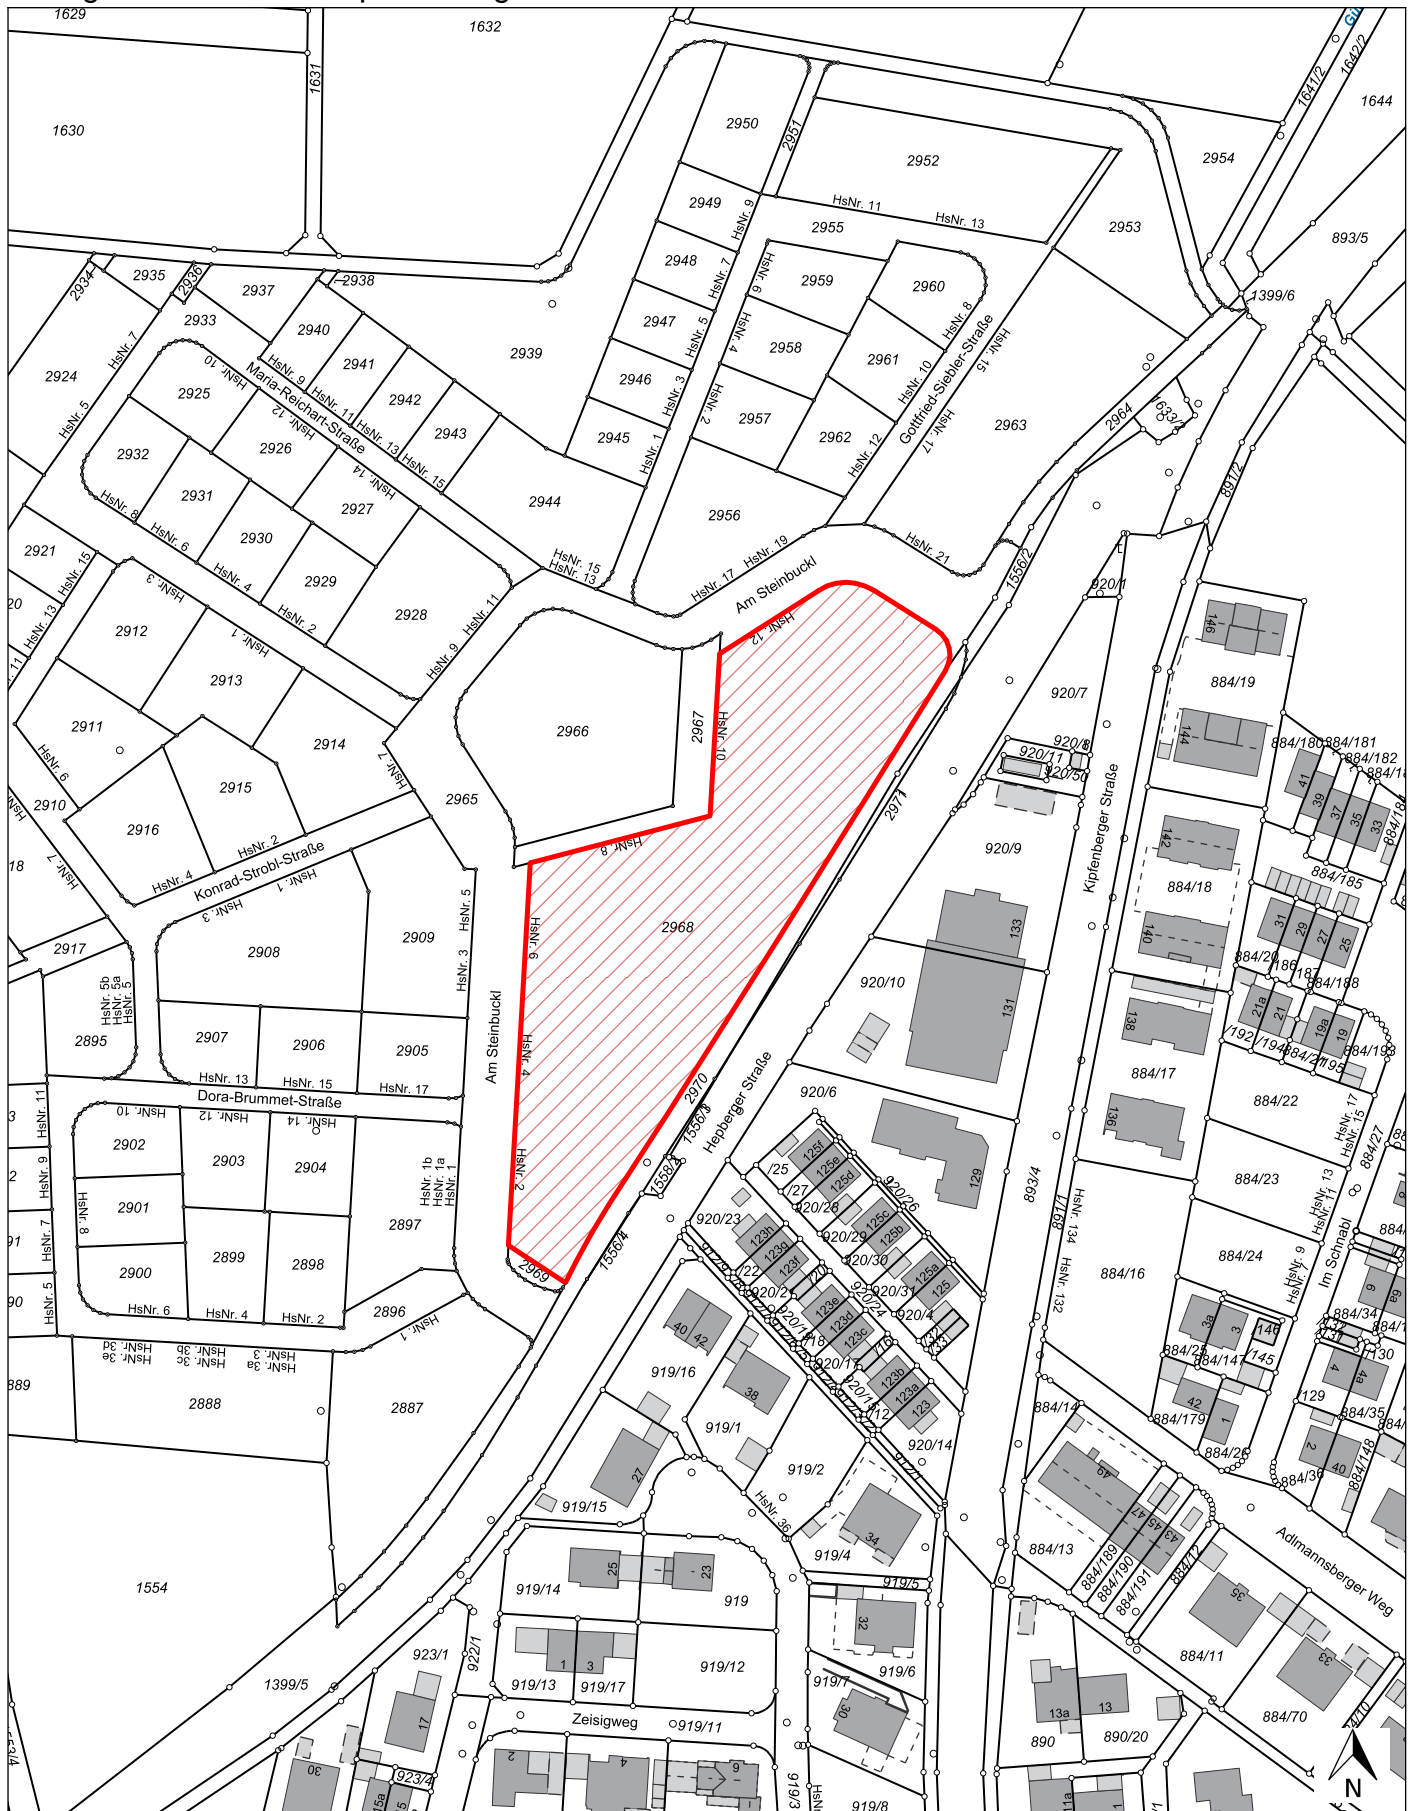

Anlage 1b: Grundstücksplan Etting - Steinbuckl

Bebauungs- und Grünordnungsplan Nr. 509
Etting - Steinbuckl
 Lageplan Fl.Nr. 2968, Gem. Etting (Sondergebietsfläche)

Stadt Ingolstadt
 Stadtplanungsamt
 Spitalstr. 3
 85049 Ingolstadt

Li

06.06.2024

Auszug aus dem GIS der Stadt Ingolstadt

M = 1:2000