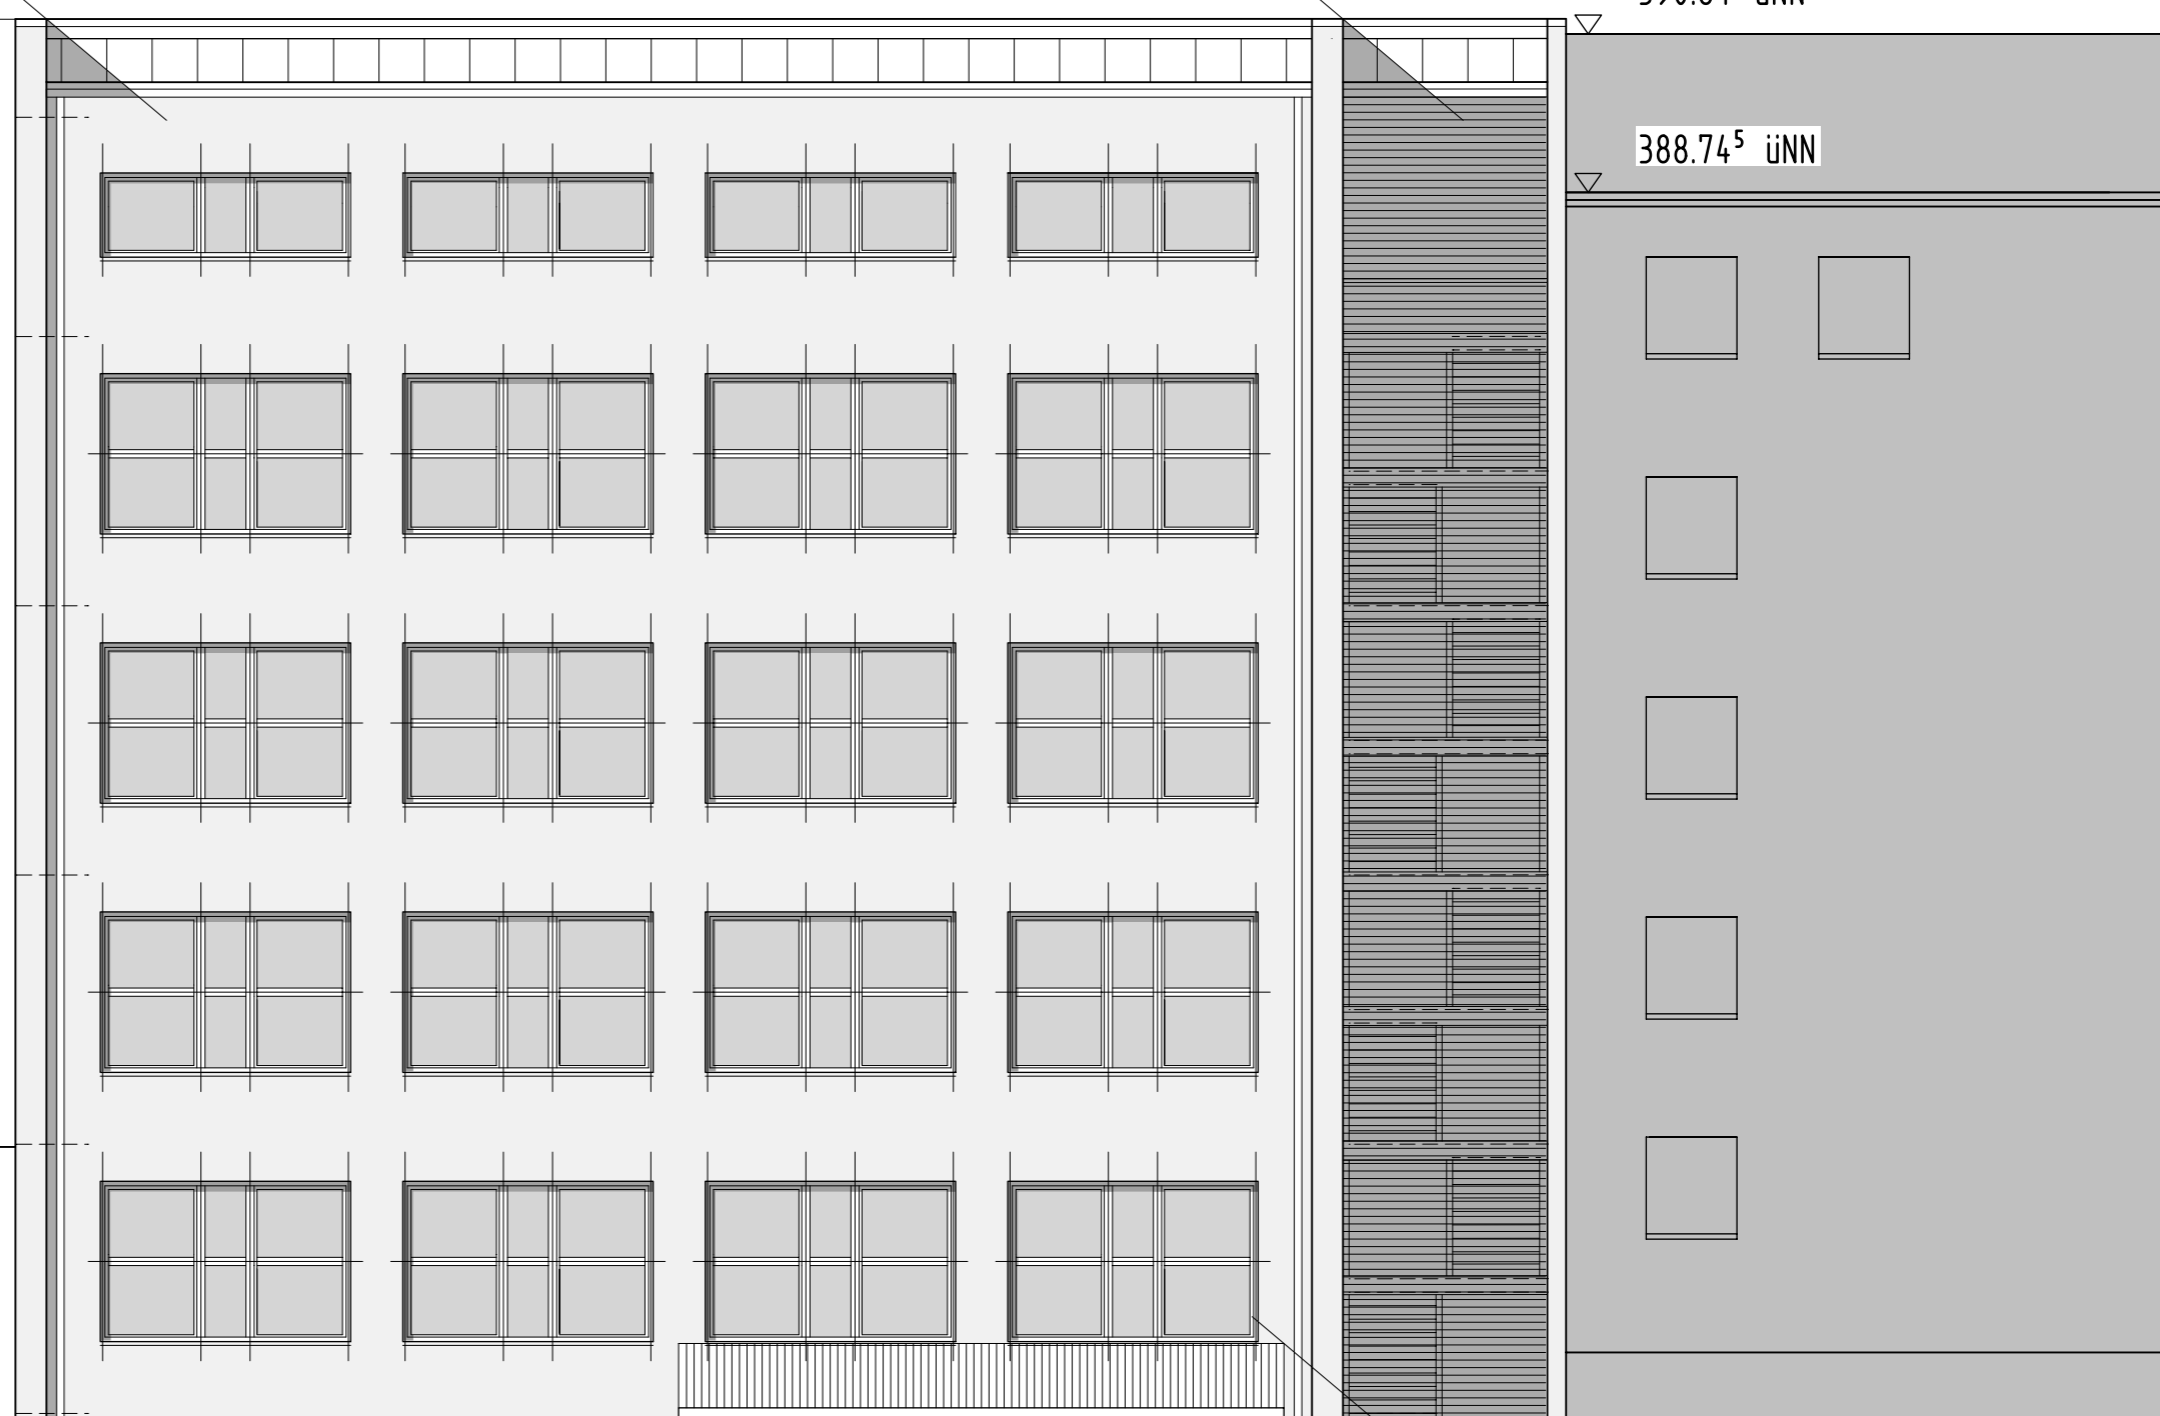

391.00 üNN

390.84 üNN

388.74⁵ üNN

OK GEL.
372.52 üNN

ENTWURFSPLANUNG

NORDANSICHT

ÜBERARBEITET 13.11.2012

TECHNIKERSCHULE ARCHITEKTURBÜRO DIPL.ING. H.u.K.STICH INGOLSTADT * NORDANSICHT *M 1:100*06.09.2012