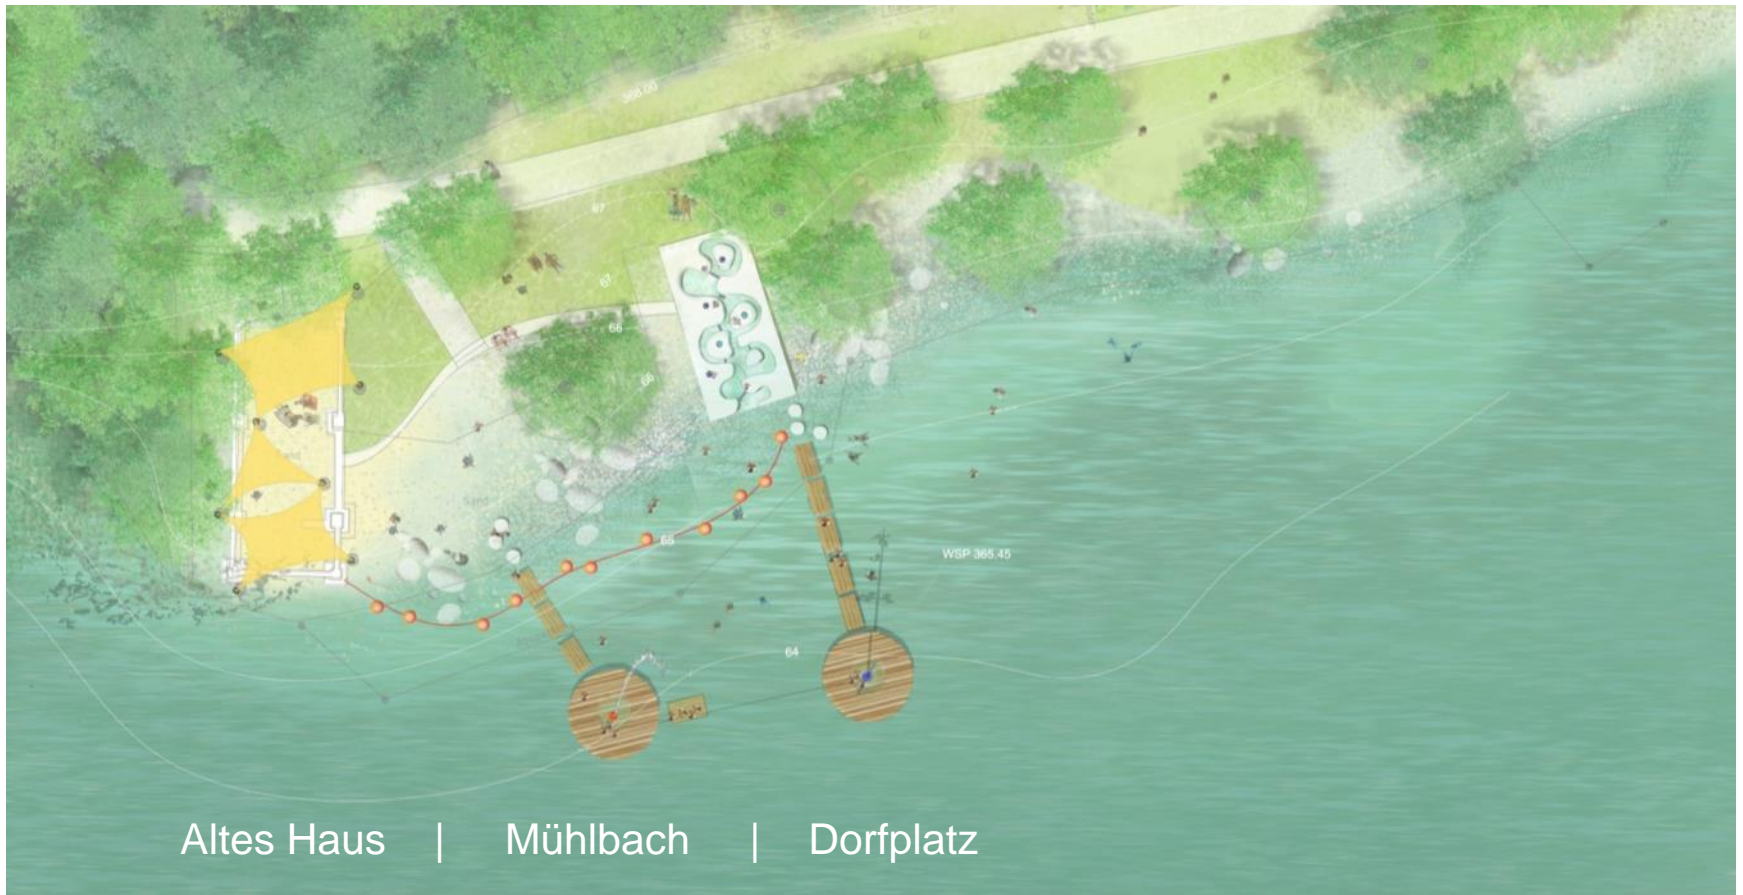

Wasserspielplatz am Baggersee Bestand Frühjahr 2013

Stadt Ingolstadt
Referat VII - Stadtentwicklung
und Baurecht

Wasserspielplatz am Baggersee Donauwurm

Stadt Ingolstadt
Referat VII - Stadtentwicklung
und Baurecht

Altes Haus | Granitgumpen | Schiefe Ebene | Brockennest | Wurmend

Wasserspielplatz am Baggersee Donauwurm | Altes Haus

Stadt Ingolstadt
Referat VII - Stadtentwicklung
und Baurecht

Wasserspielplatz am Baggersee Donauwurm | Granitgumpen

Wasserspielplatz am Baggersee Wasservillage | Seeacker

Stadt Ingolstadt
Referat VII - Stadtentwicklung
und Baurecht

Wasserspielplatz am Baggersee Wasservillage | Perspektive

Stadt Ingolstadt
Referat VII - Stadtentwicklung
und Baurecht

Wasserspielplatz am Baggersee Wasservillage | Bauabschnitt 1

Stadt Ingolstadt
Referat VII - Stadtentwicklung
und Baurecht

Altes Haus | Mühlbach | Dorfplatz