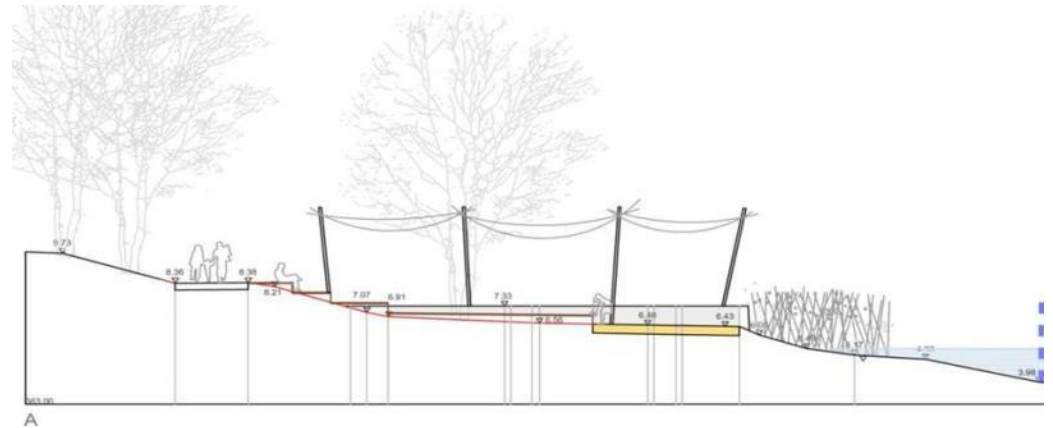

Wasserspielplatz am Baggersee Bestand Frühjahr 2013

Stadt Ingolstadt
Referat VII - Stadtentwicklung
und Baurecht

Wasserspielplatz am Baggersee Donauwurm

Stadt Ingolstadt
Referat VII - Stadtentwicklung
und Baurecht

Altes Haus | Granitgumpen | Schiefe Ebene | Brockennest | Wurmend

Wasserspielplatz am Baggersee Donauwurm | Altes Haus

Stadt Ingolstadt
Referat VII - Stadtentwicklung
und Baurecht

Wasserspielplatz am Baggersee Donauwurm | Granitgumpen

Stadt Ingolstadt
Referat VII - Stadtentwicklung
und Baurecht

Wasserspielplatz am Baggersee Donauwurm | Schiefe Ebene

Stadt Ingolstadt
Referat VII - Stadtentwicklung
und Baurecht

Wasserspielplatz am Baggersee Donauwurm | Brockennest & Wurmend