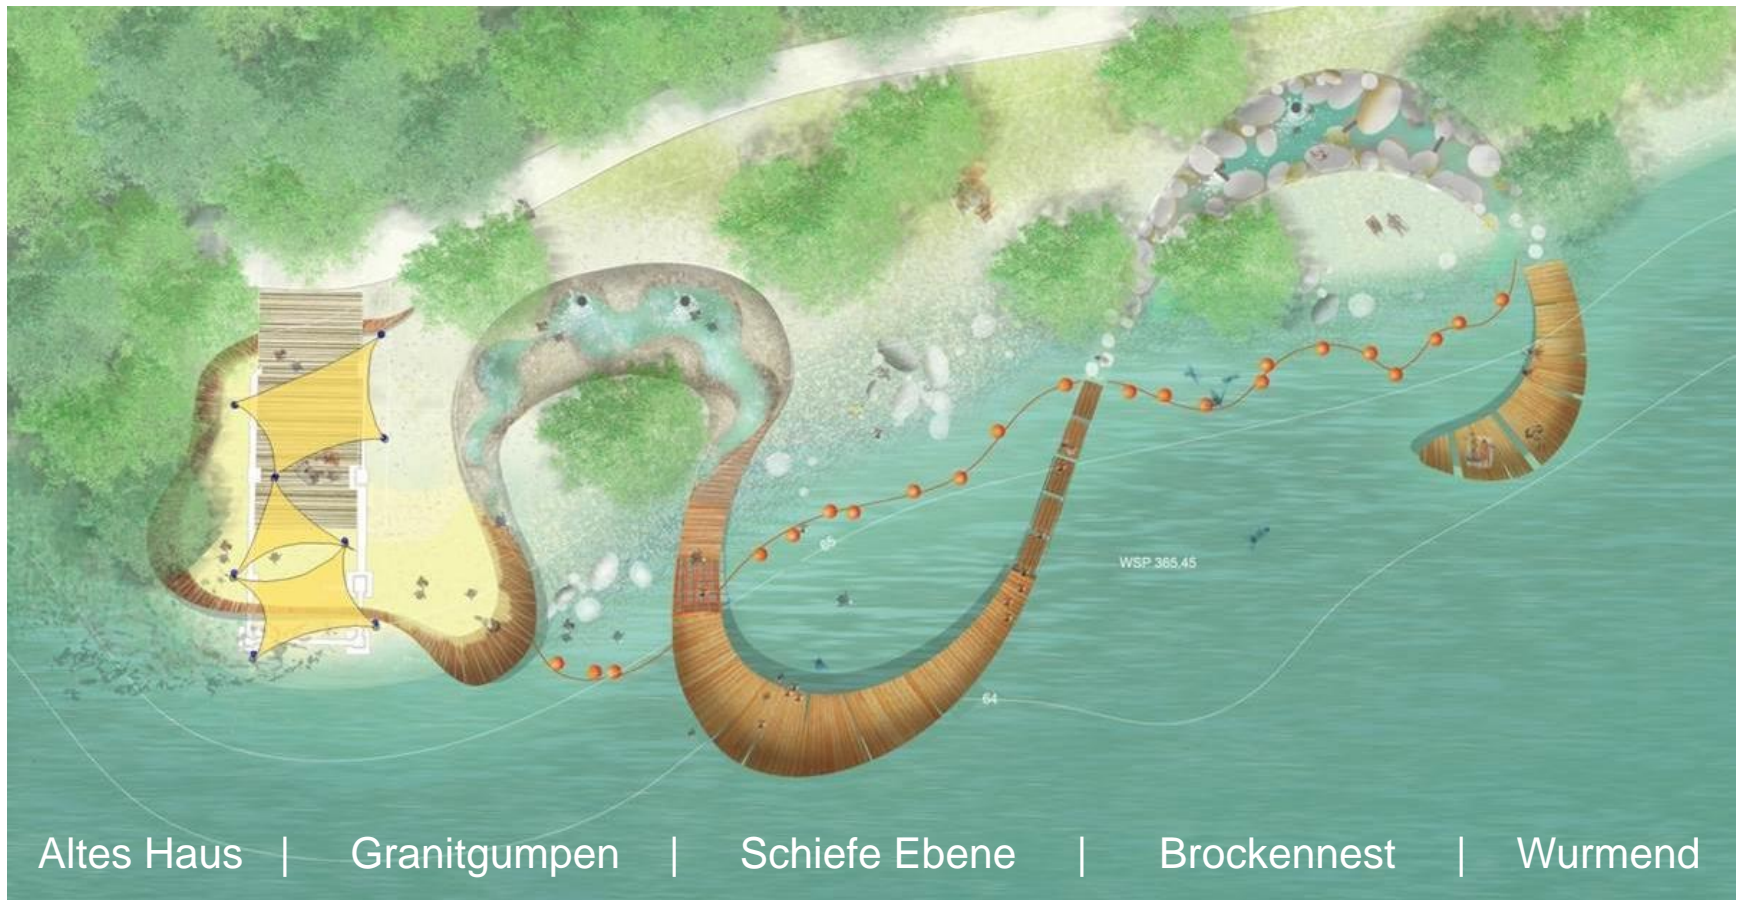

Wasserspielplatz am Baggersee Bestand Frühjahr 2013

Stadt Ingolstadt
Referat VII - Stadtentwicklung
und Baurecht

Wasserspielplatz am Baggersee Donauwurm

Stadt Ingolstadt
Referat VII - Stadtentwicklung
und Baurecht

Altes Haus | Granitgumpen | Schiefe Ebene | Brockennest | Wurmend

Wasserspielplatz am Baggersee Donauwurm | Altes Haus

Stadt Ingolstadt
Referat VII - Stadtentwicklung
und Baurecht

Wasserspielplatz am Baggersee Donauwurm | Granitgumpen

Stadt Ingolstadt
Referat VII - Stadtentwicklung
und Baurecht

Wasserspielplatz am Baggersee Donauwurm | Schiefe Ebene

Stadt Ingolstadt
Referat VII - Stadtentwicklung
und Baurecht

Wasserspielplatz am Baggersee Donauwurm | Brockennest & Wurmend

Wasserspielplatz am Baggersee Wasservillage | Bauabschnitt 1

Stadt Ingolstadt
Referat VII - Stadtentwicklung
und Baurecht

Altes Haus | Mühlbach | Dorfplatz