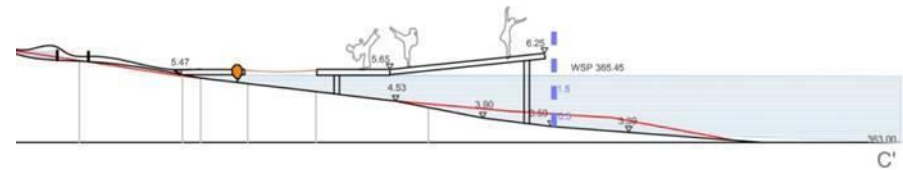

Wasserspielplatz am Baggersee Donauwurm | Schiefe Ebene

Stadt Ingolstadt
Referat VII - Stadtentwicklung
und Baurecht