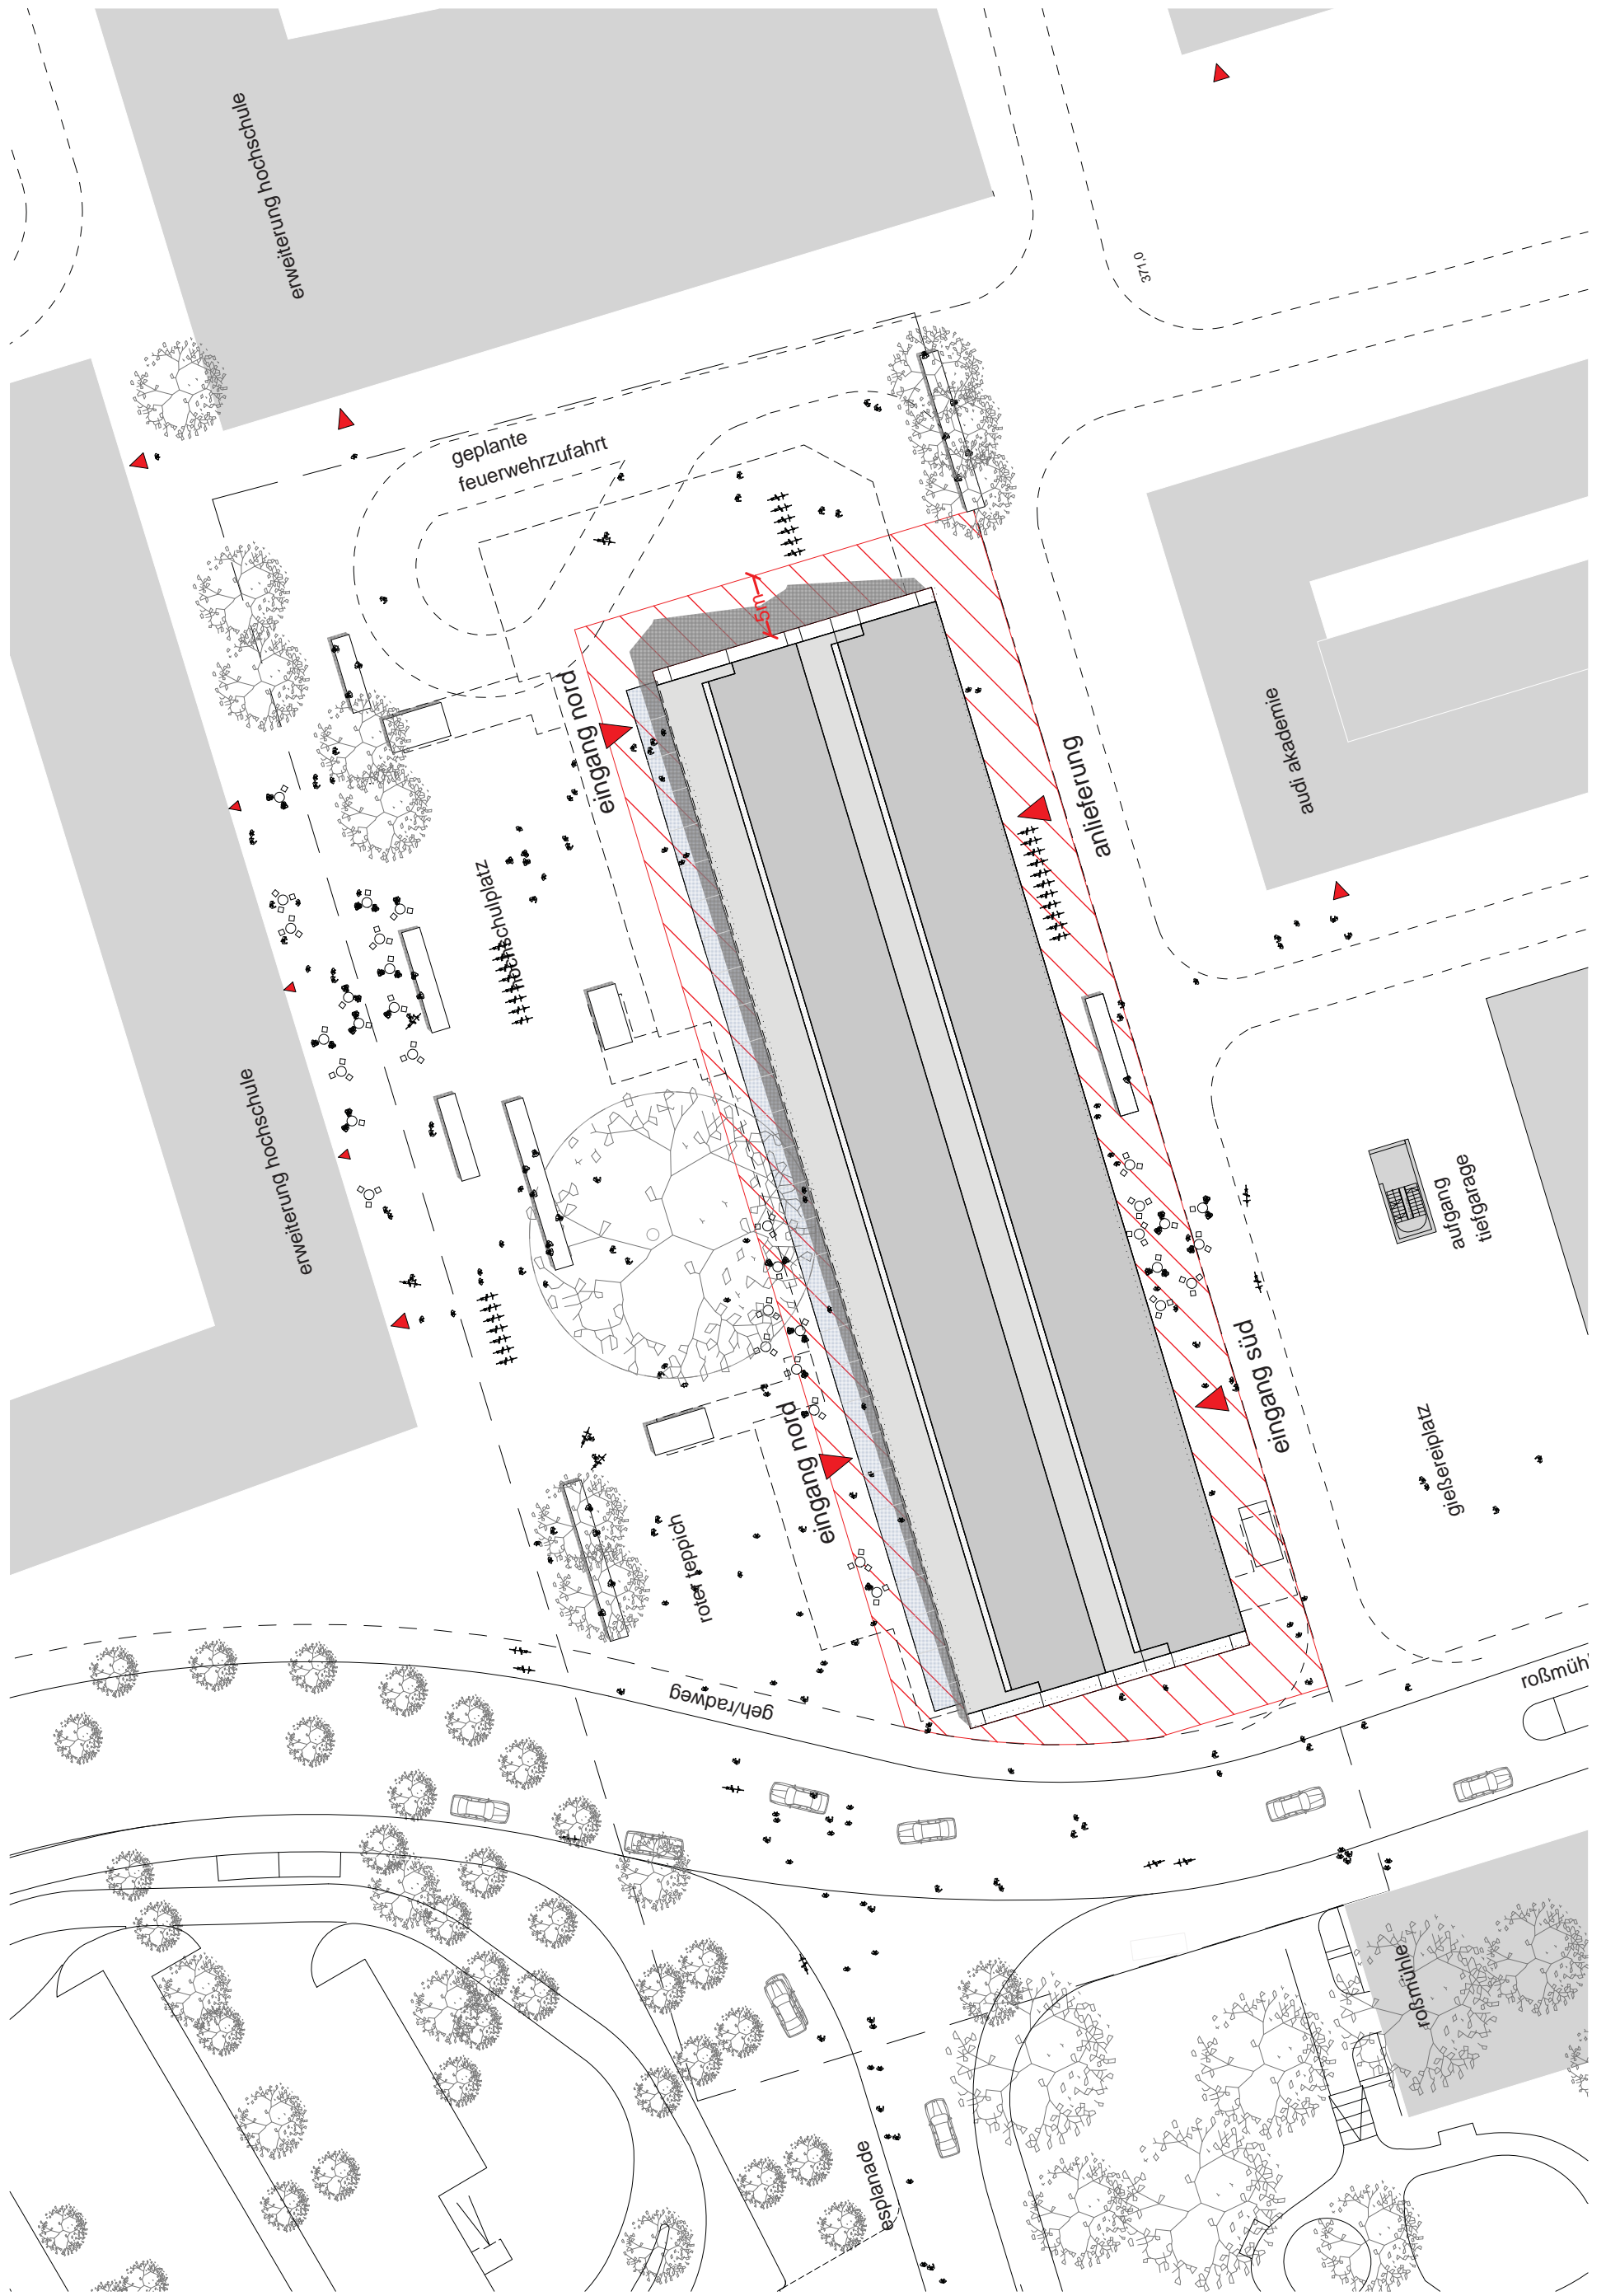

forum cafe

schema 287

lageplan 5m platz

ING vorentwurf m 1:500 30.09.2013