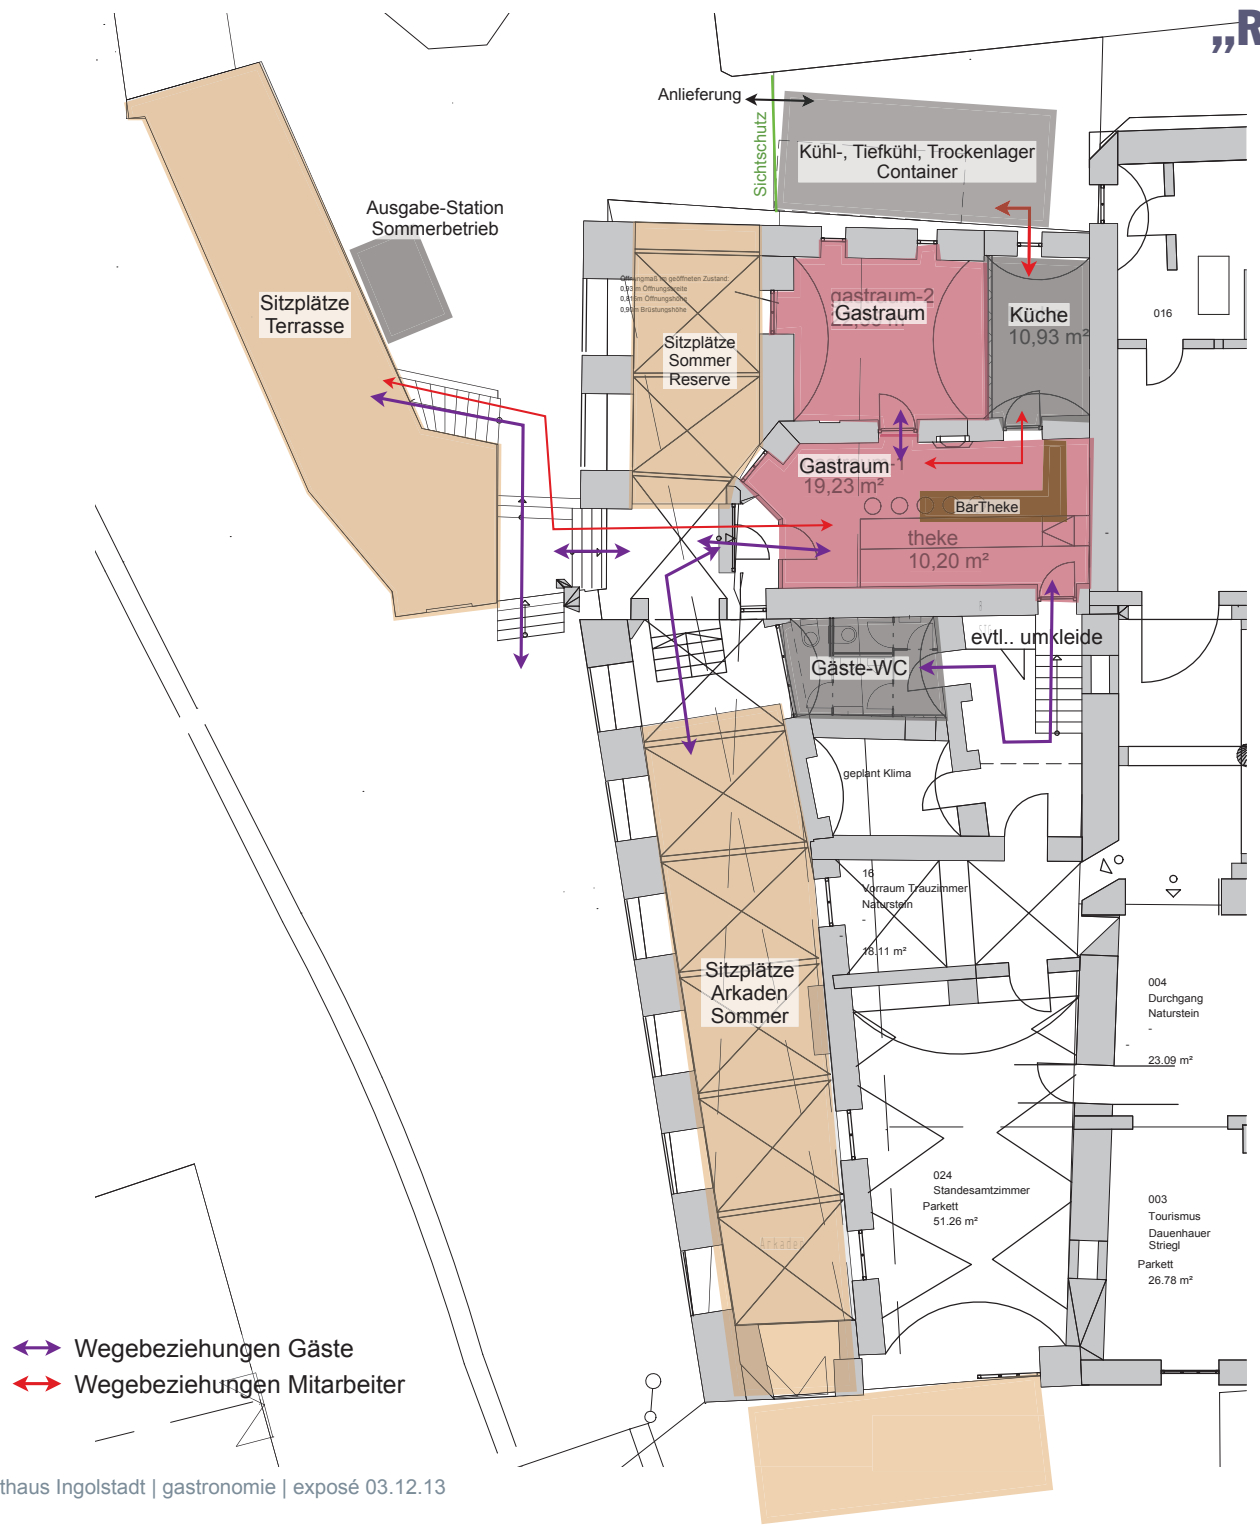

„Rathaus-Lounge“ Ingolstadt. funktionsskizze | übersicht.

beispielhafte Skizzierung durch iwhd.