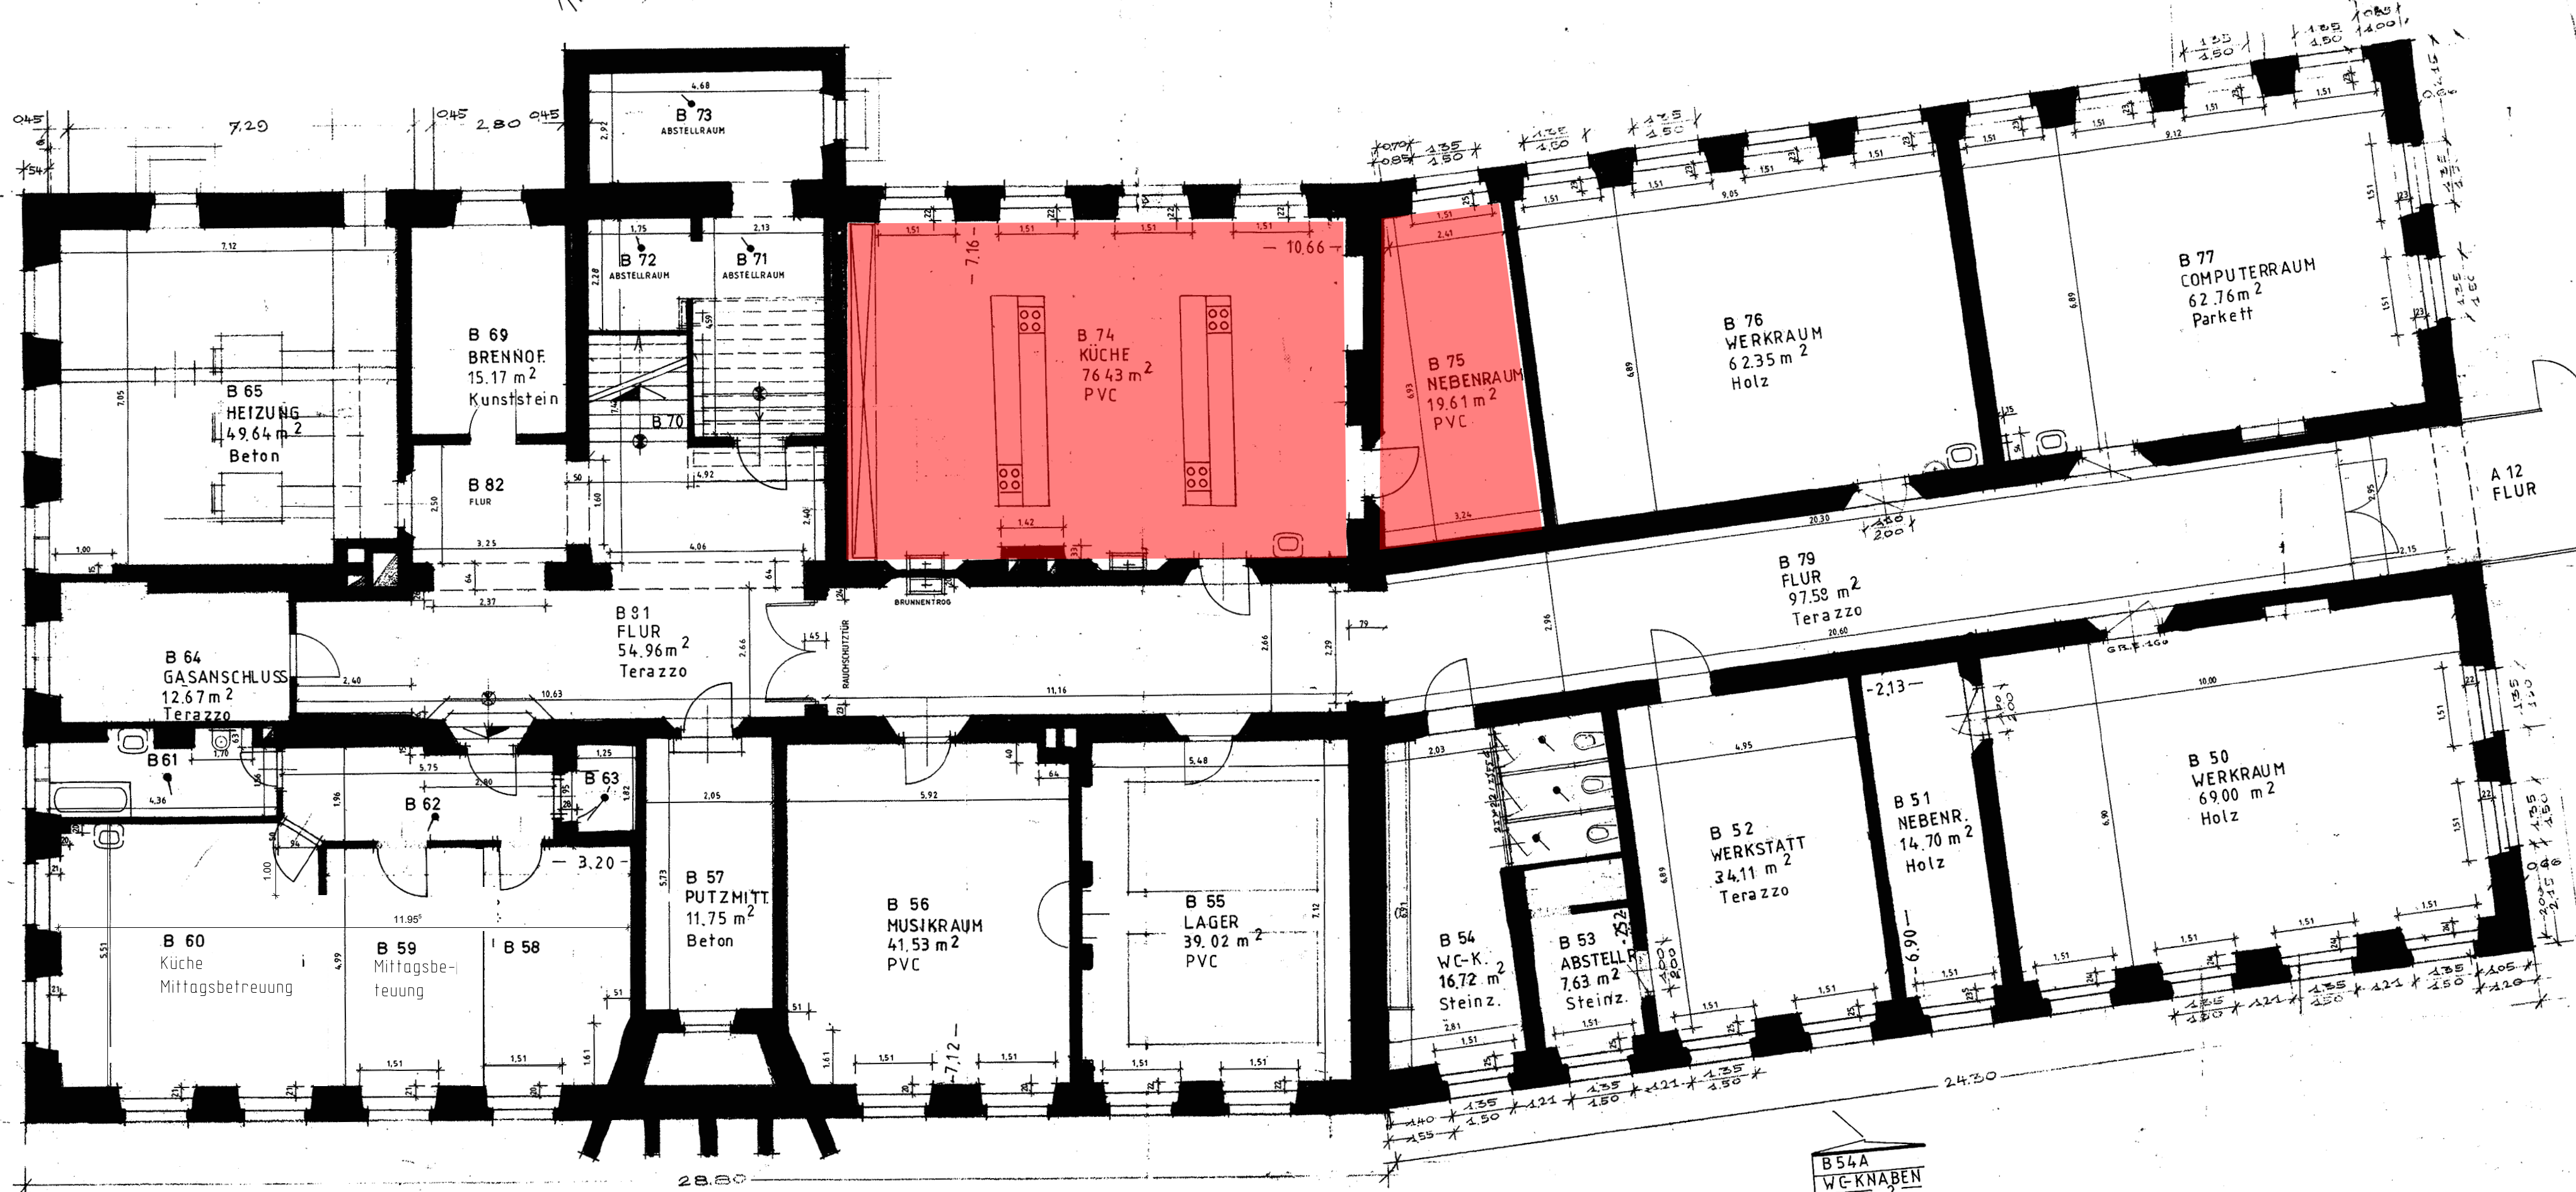

B 71	B 72	B 73
ABSTELLRAUM	ABSTELLRAUM	ABSTELLRAUM
9.79 m ²	10.32 m ²	13.67 m ²
Terazzo	Beton	Terazzo

SCHULHAUS ERWEITERUNG ST. JOSEF

GRUNDRISS v. UNTERGEKOSCH

B 61	B 62	B 63
BAD	FLUR	NEBENRAUM
6.41 m ²	10.13 m ²	2.28 m ²
Steinzeug	Parkett	Parkett

B 54A
WC-KNABEN
7.92 m ²
Steinzeug

Untergeschoss
ohne Maßstab