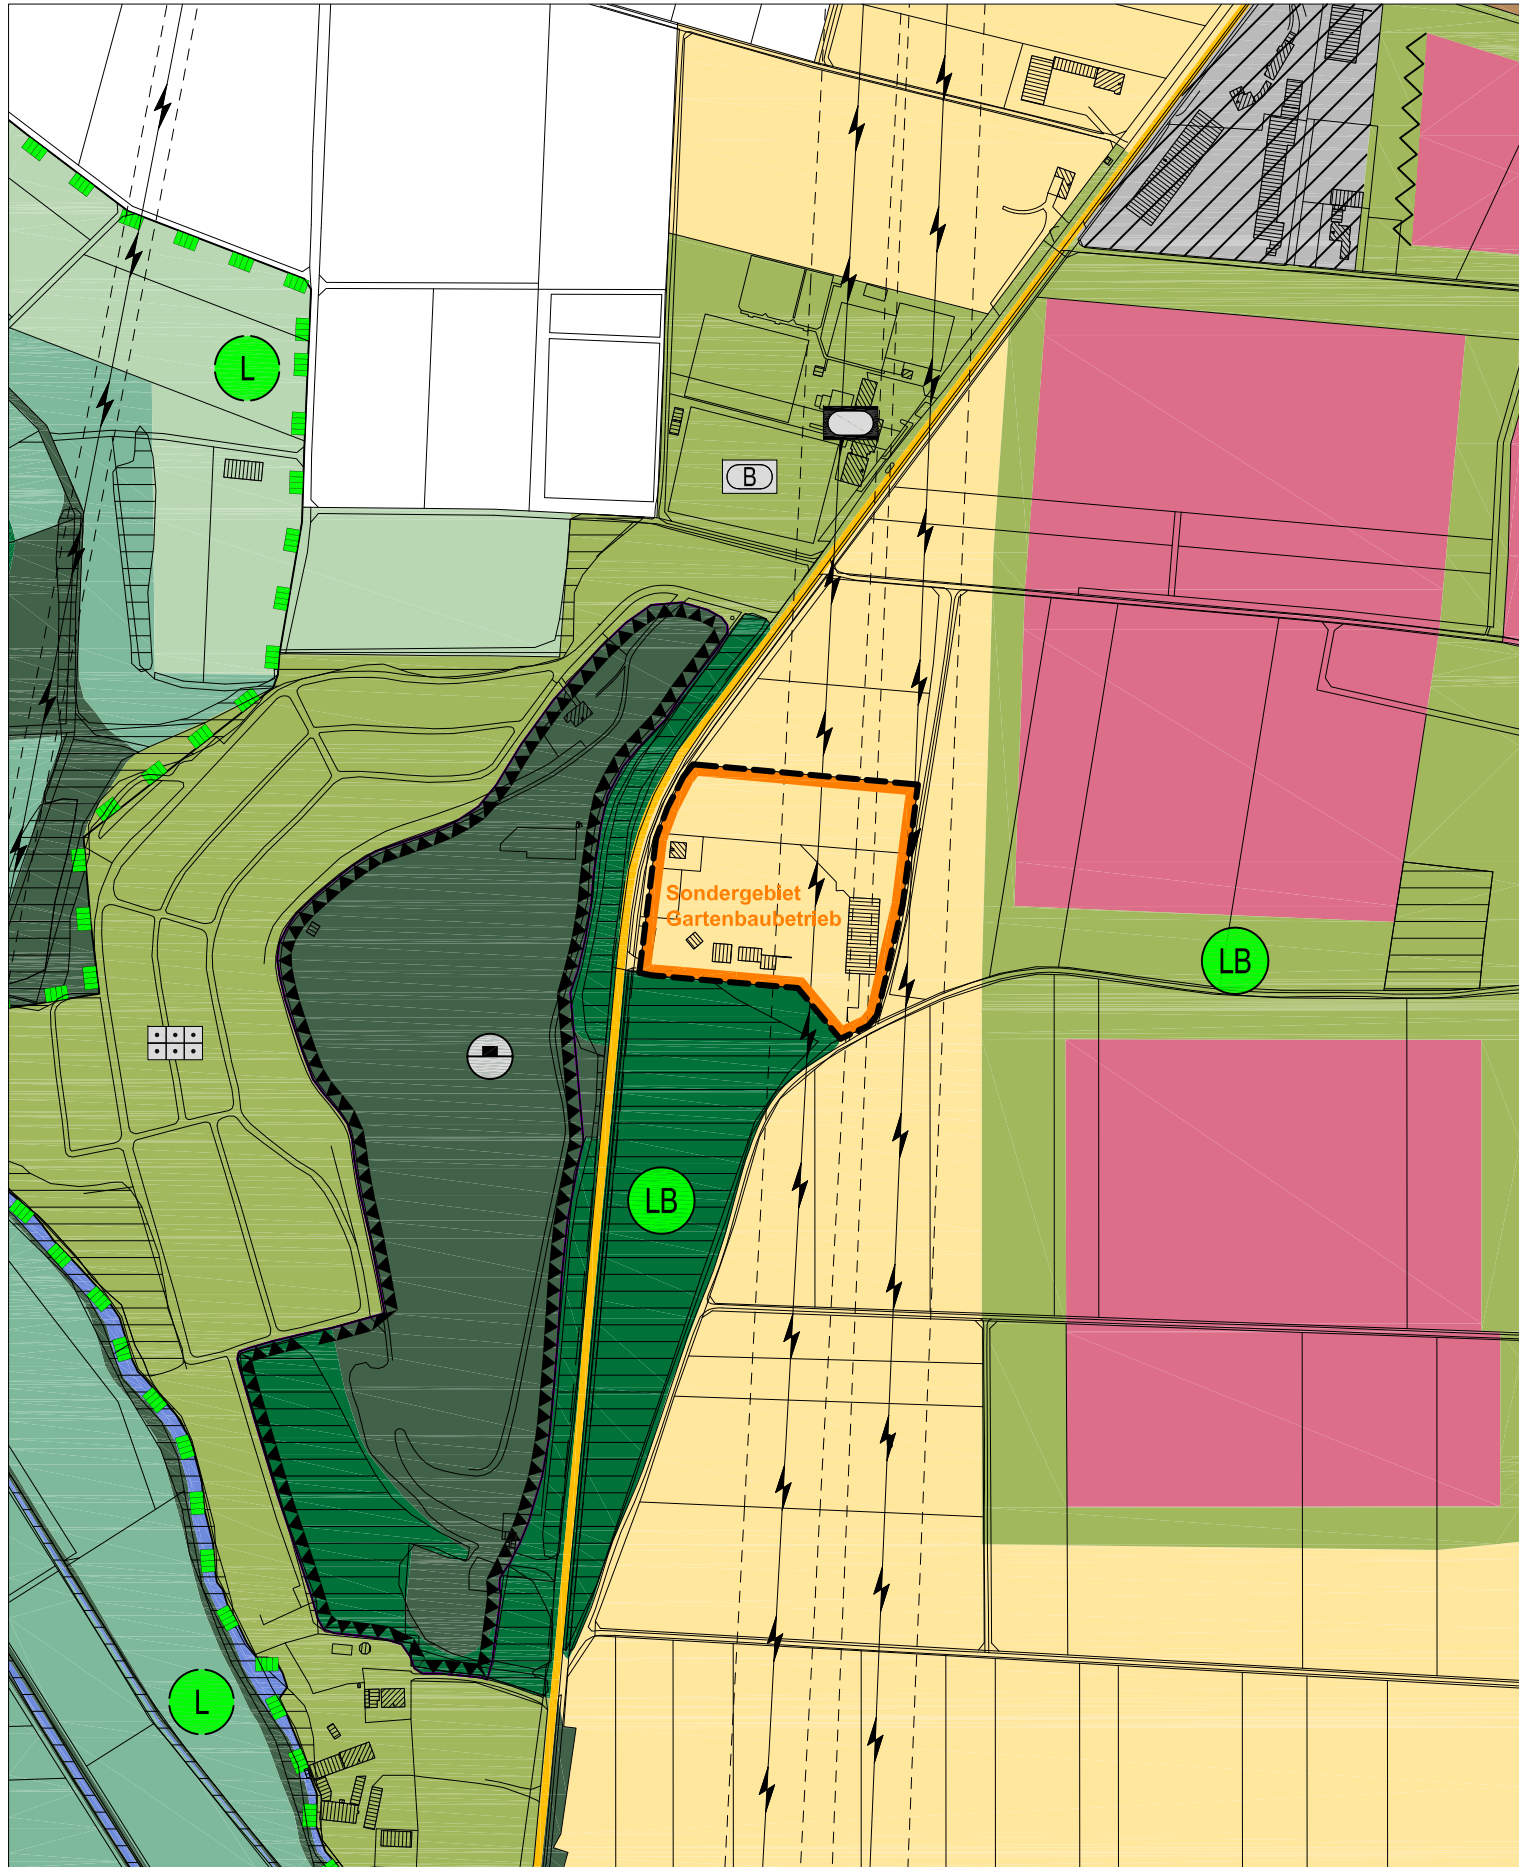

Bestand

Änderung

-  Sondergebiet mit Zweckbestimmung Gartenbaubetrieb
-  Umgriff der Änderung

Stadt Ingolstadt

ÄNDERUNG DES FLÄCHENNUTZUNGSPLANES
Änderungsbeschluss
 BEREICH: Friedrichshofen - Sondergebiet für einen Gartenbaubetrieb

PLANVERFASSER	DATUM	GEZEICHNET	BEARBEITET	AMTSLEITER
STADTPLANUNGSAMT INGOLSTADT	21.04.2015	Re	Ri	