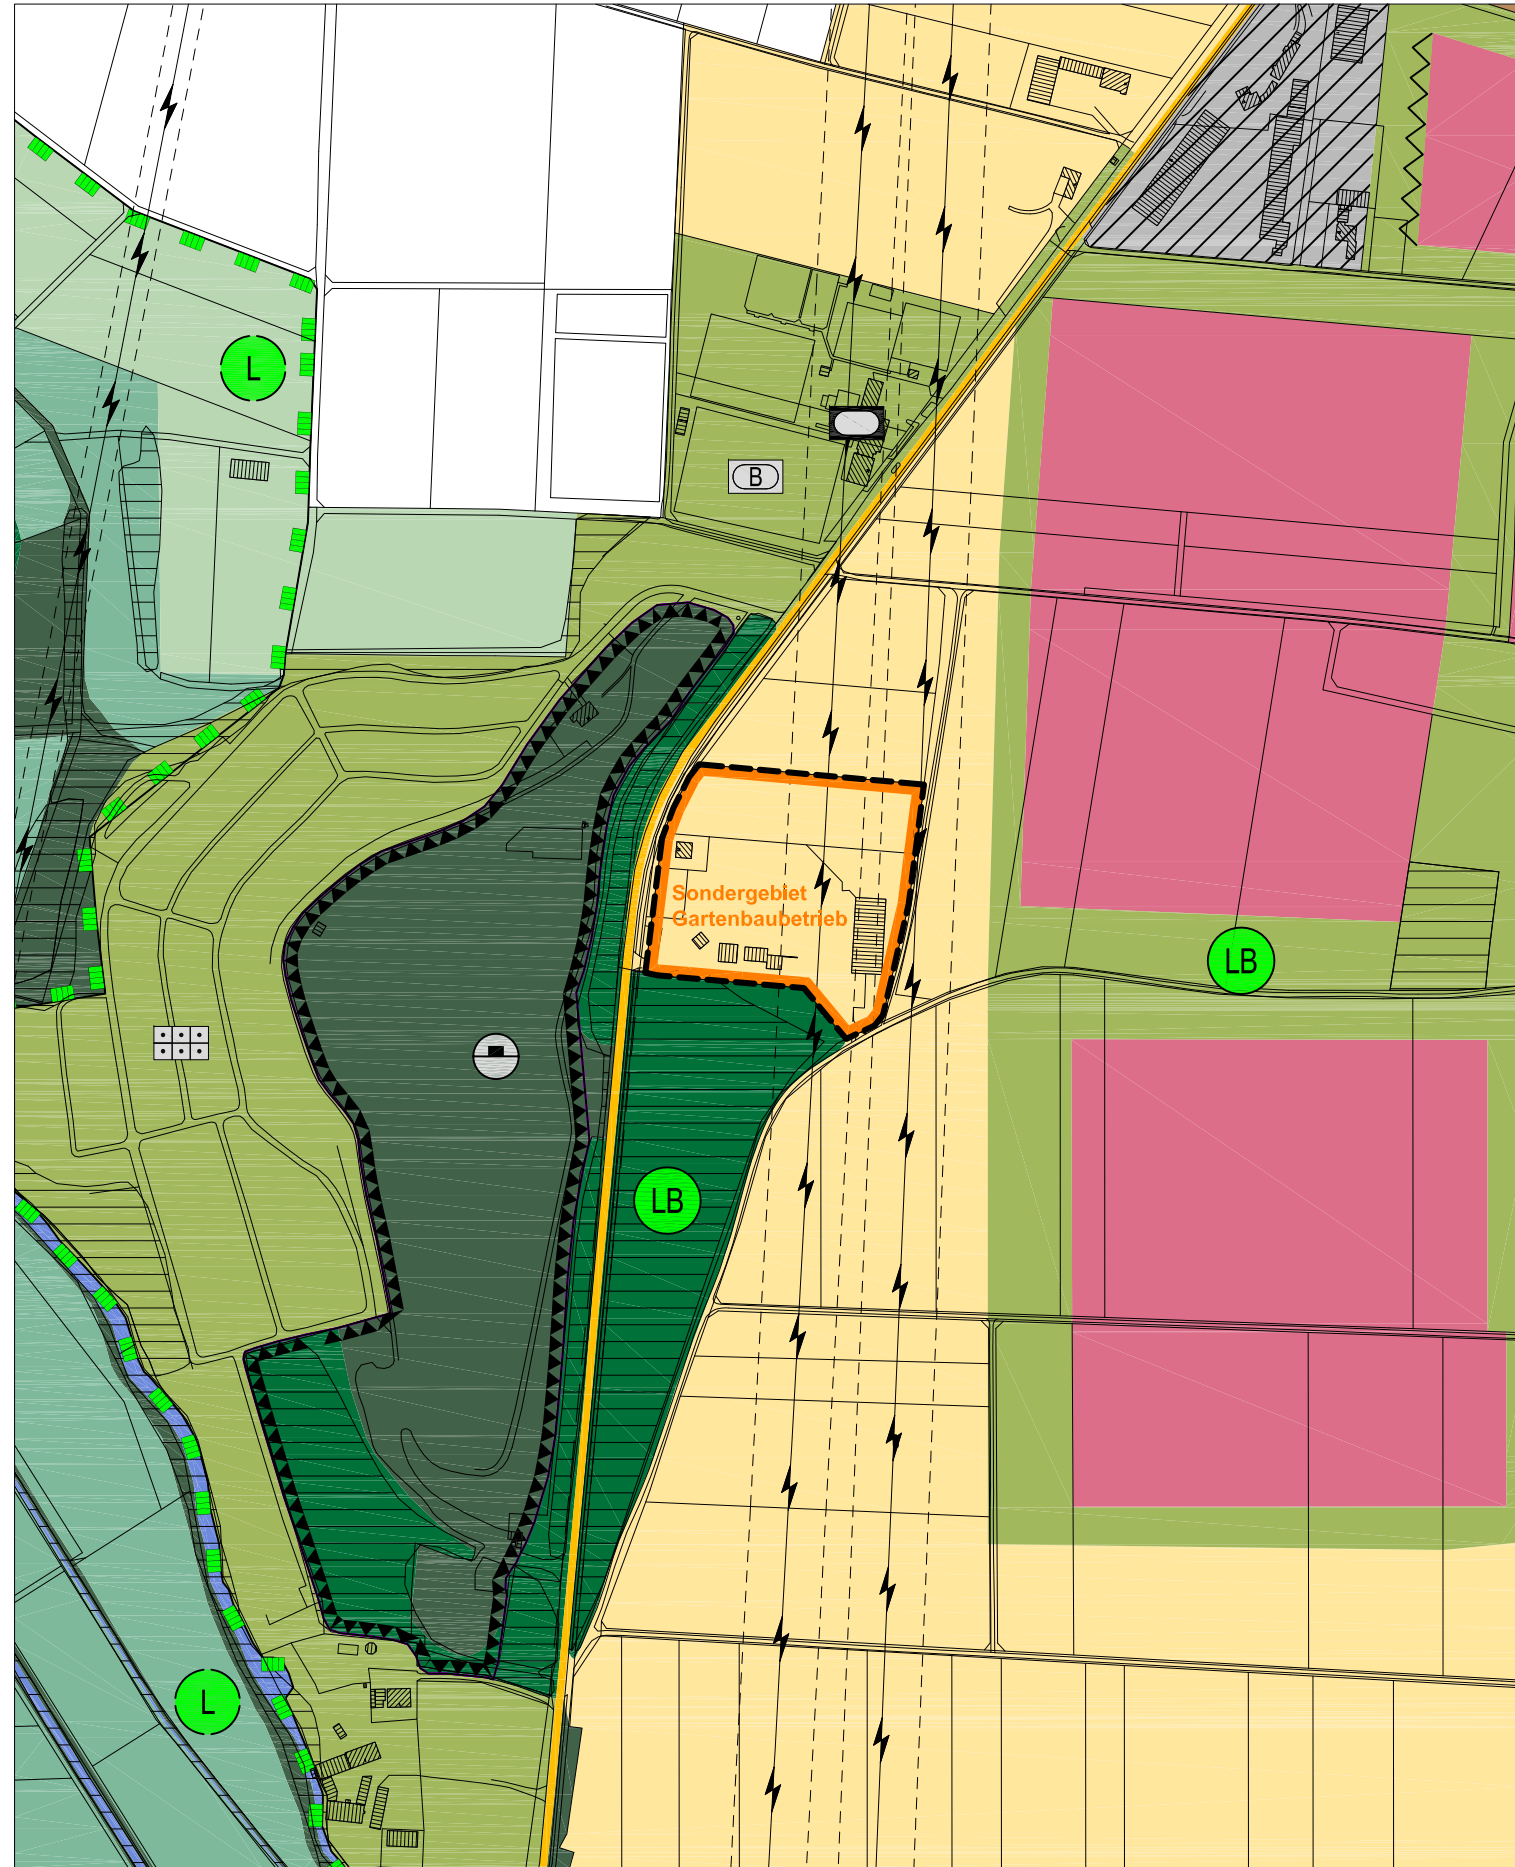

Bestand

Änderung

-  Sondergebiet mit Zweckbestimmung Gartenbaubetrieb
-  Umgriff der Änderung

Stadt Ingolstadt

ÄNDERUNG DES FLÄCHENNUTZUNGSPLANES  
**Entwurfsgenehmigung**  
 BEREICH: Sondergebiet für einen Gartenbaubetrieb  
 an der Ochsenmühlstraße

PLANVERFASSER	DATUM	GEZEICHNET	BEARBEITET	AMTSLEITER
STADTPLANUNGSAMT INGOLSTADT	21.04.2015	Re	Ri	
	29.09.2015	Re	Ri	